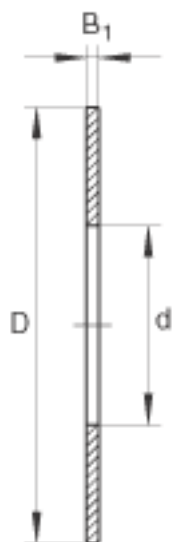

INA AS3047参数

尺寸	d	30	mm	-
	B_1	1	mm	-
重量	m	8	g	质量
尺寸	D	47	mm	-

INA AS3047图片

参考资料:<http://www.sozhou.com/p/3e47fb62.html>