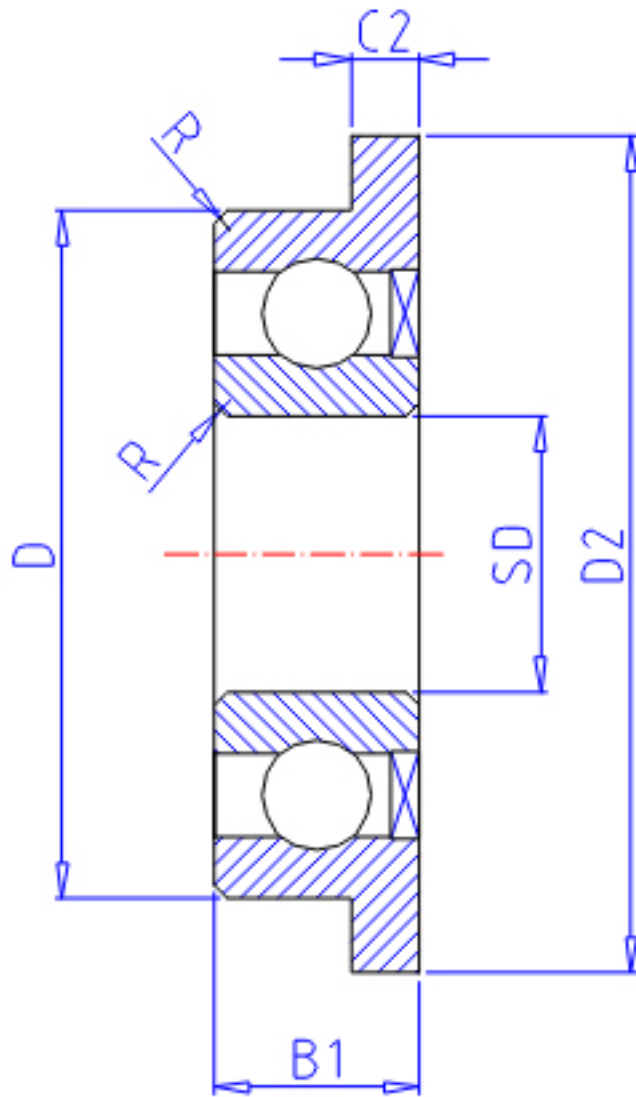

NTN FLW683ZA参数

主要尺寸	SD	3.0	mm	-
	D	7	mm	外径
	B	2.0	mm	宽度
	B1	3.0	mm	-
	D1	8.1	mm	-
	D2	8.1	mm	-
	C1	0.5	mm	-
	C2	0.8	mm	-
	R	0.10	mm	(最小)
型号	ORDER	FLW683ZA		型号
基本额定载荷	CR	390	N	动载荷
	COR	130	N	静载荷
	CRF	40	kgf	动载荷
	CORF	13	kgf	静载荷
极限转速	LSG	58 000	r/min	脂润滑
	LSO	68 000	r/min	油润滑
重量	MASS	0.33	g	开放式重量
主要尺寸	DA1	3.9	mm	(最小)
安装尺寸	DA2	4.1	mm	(最大)
	DA	5.8	mm	(最大)
	RAS	0.1	kgf	(最大)
重量	MASS1	0.38	g	开放凸缘式重量

NTN FLW683ZA图片

参考资料:<http://www.sozhou.com/p/3c795543.html>