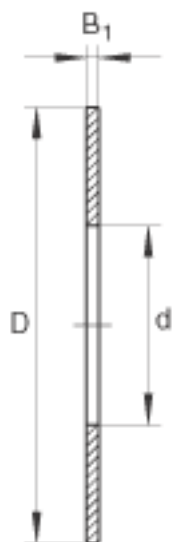

INA AS5578参数

尺寸	d	55	mm	-
	D	78	mm	-
	B ₁	1	mm	-
重量	m	18	g	质量

INA AS5578图片

参考资料:<http://www.sozhou.com/p/3c350e7d.html>