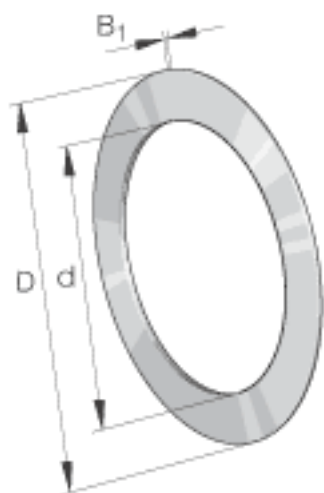

INA AS5578参数

尺寸	d	55	mm	-
	D	78	mm	-
	B ₁	1	mm	-
重量	m	18	g	质量

INA AS5578图片

参考资料:<http://www.sozhou.com/p/3c350e7d.html>