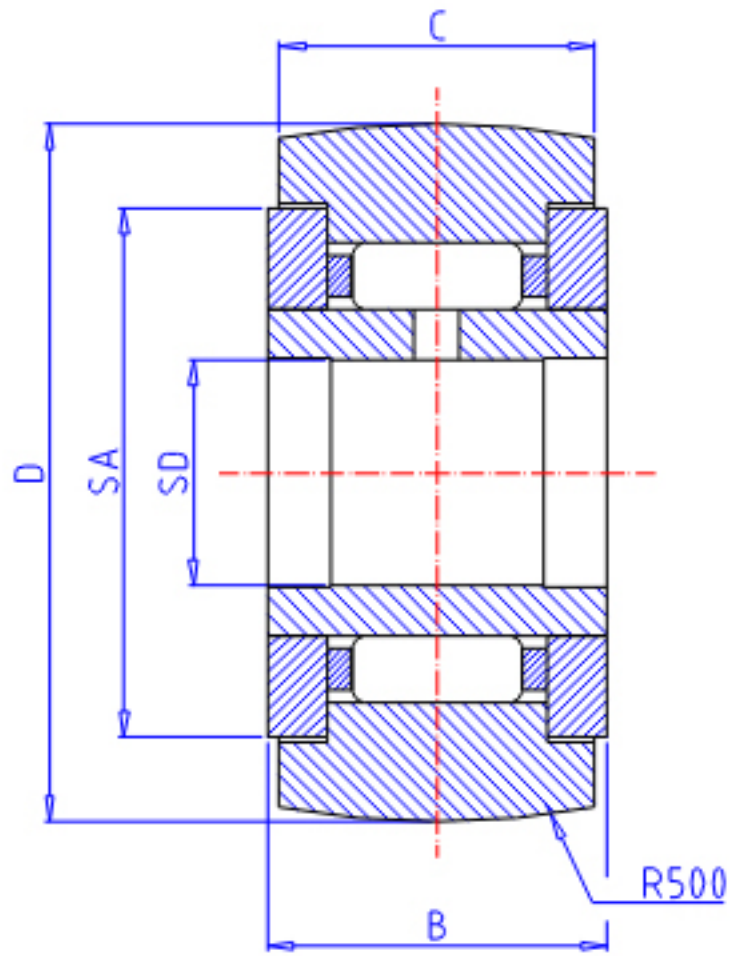

参考资料:<http://www.sozhou.com/p/3beaf3e2.html>