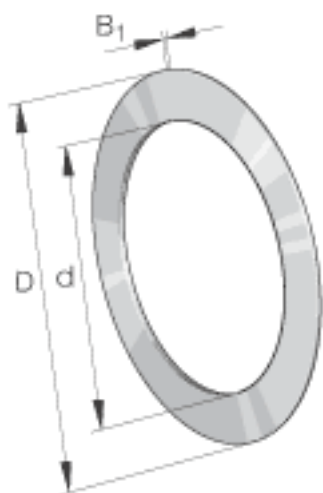

INA TWB411参数

尺寸	d	6.35	mm	-
	D	17.463	mm	-
	B ₁	1.6	mm	-
重量	m	3	g	质量

INA TWB411图片

参考资料:<http://www.sozhou.com/p/3b57352a.html>