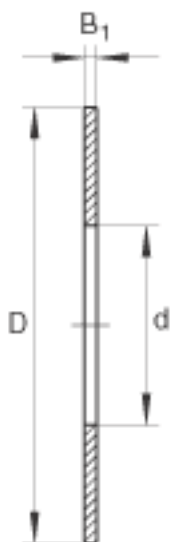

INA TWB411参数

尺寸	d	6.35	mm	-
	D	17.463	mm	-
	B ₁	1.6	mm	-
重量	m	3	g	质量

INA TWB411图片

参考资料:<http://www.sozhou.com/p/3b57352a.html>