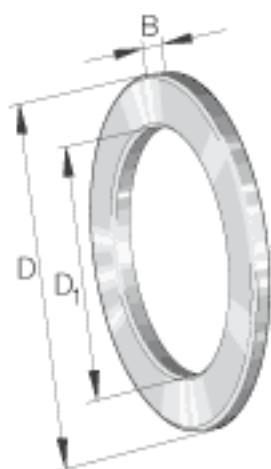

INA GS81110参数

尺寸	D	70	mm	-
	B	4	mm	-
	r_{min}	0.6	mm	-
重量	m	51	g	质量
尺寸	D_1	52	mm	-

INA GS81110图片

参考资料:<http://www.sozhou.com/p/3abb05a1.html>