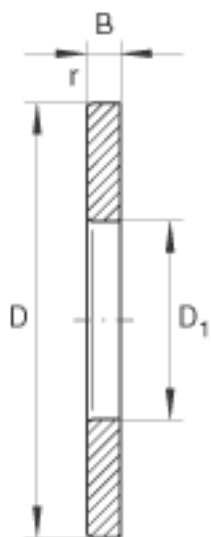

INA GS81110参数

尺寸	D	70	mm	-
	B	4	mm	-
	r_{min}	0.6	mm	-
重量	m	51	g	质量
尺寸	D_1	52	mm	-

INA GS81110图片

参考资料:<http://www.sozhou.com/p/3abb05a1.html>