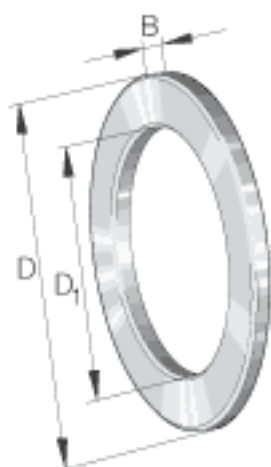

INA GS89416参数

尺寸	D_1	83	mm	-
	D	170	mm	-
	B	18	mm	-
	r_{min}	2.1	mm	-
重量	m	2500	g	质量

INA GS89416图片

参考资料:<http://www.sozhou.com/p/39cb8b5d.html>