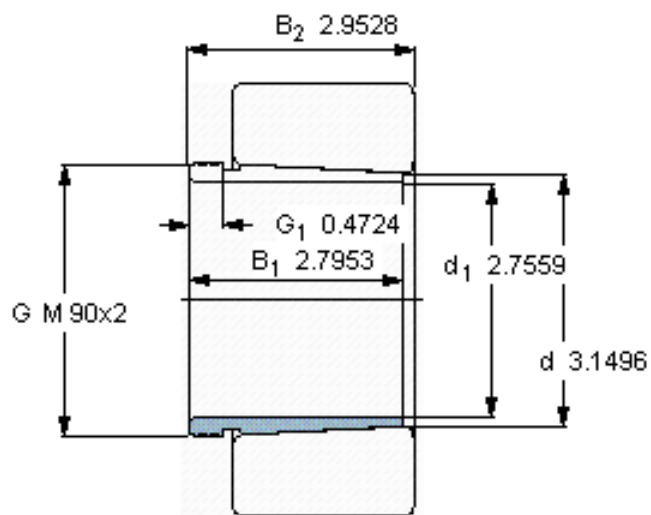

SKF AHX 2316/70参数

主要尺寸	d_1	70	mm	-
	d	80	mm	-
	B_1	71	mm	-
	B_2	75	mm	-
重量	重量	920	g	-
型号	退卸套	AHX 2316/70	-	-
	用于拆卸的螺母	KM 18	-	-
	液压螺母	HMV 18 E	-	-
	用于在轴上锁定的螺母 +锁定装置	KM 14 + MB 14	-	-

SKF AHX 2316/70图片

外锥度

1:12

参考资料: <http://www.sozhou.com/p/39a75f15.html>

外锥度

1:12