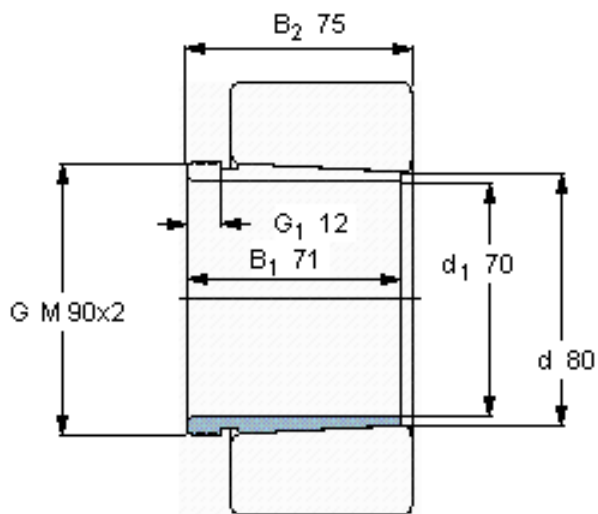

SKF AHX 2316/70参数

主要尺寸	d_1	70	mm	-
	d	80	mm	-
	B_1	71	mm	-
	B_2	75	mm	-
重量	重量	920	g	-
型号	退卸套	AHX 2316/70	-	-
	用于拆卸的螺母	KM 18	-	-
	液压螺母	HMV 18 E	-	-
	用于在轴上锁定的螺母 +锁定装置	KM 14 + MB 14	-	-

SKF AHX 2316/70图片

外锥度

1:12

参考资料: <http://www.sozhou.com/p/39a75f15.html>

外锥度

1:12