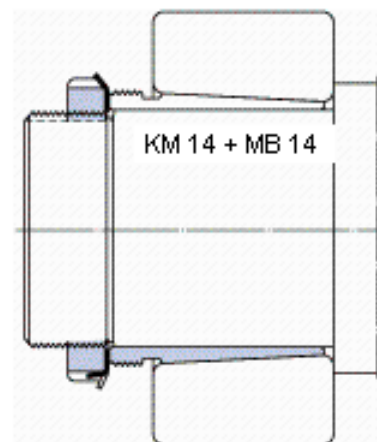

SKF AHX 2316/70参数

主要尺寸	d_1	70	mm	-
	d	80	mm	-
	B_1	71	mm	-
	B_2	75	mm	-
重量	重量	920	g	-
型号	退卸套	AHX 2316/70	-	-
	用于拆卸的螺母	KM 18	-	-
	液压螺母	HMV 18 E	-	-
	用于在轴上锁定的螺母 +锁定装置	KM 14 + MB 14	-	-

SKF AHX 2316/70图片

外锥度

1:12

参考资料: <http://www.sozhou.com/p/39a75f15.html>

外锥度

1:12