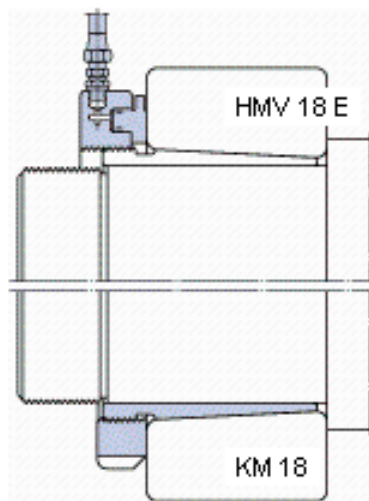

SKF AHX 2316/70参数

主要尺寸	d_1	70	mm	-
	d	80	mm	-
	B_1	71	mm	-
	B_2	75	mm	-
重量	重量	920	g	-
型号	退卸套	AHX 2316/70	-	-
	用于拆卸的螺母	KM 18	-	-
	液压螺母	HMV 18 E	-	-
	用于在轴上锁定的螺母 +锁定装置	KM 14 + MB 14	-	-

SKF AHX 2316/70图片

外锥度

1:12

参考资料: <http://www.sozhou.com/p/39a75f15.html>

外锥度

1:12