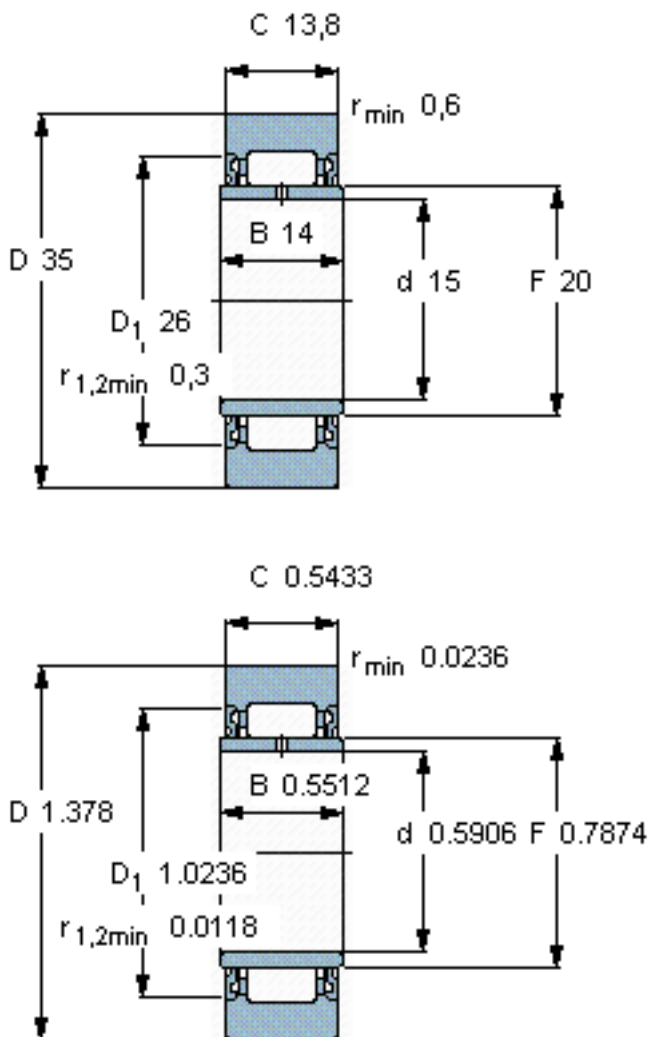

SKF NA 2202. 2RS参数

主要尺寸	D	35	mm	-
	d	15	mm	-
	C	13.8	mm	-
基本额定载荷	C	7210	N	动载荷
	$C_0$	9000	N	静载荷
疲劳载荷极限	$P_u$	1040	N	-
最大径向载荷	$F_R$	9650	N	-
	$F_{0r}$	13700	N	-
极限转速	极限转速	5000	r/min	-
重量	重量	75	g	-
型号	型号	NA 2202. 2RS	-	-

SKF NA 2202. 2RS图片

参考资料:<http://www.sozhou.com/p/394f4e7d.html>