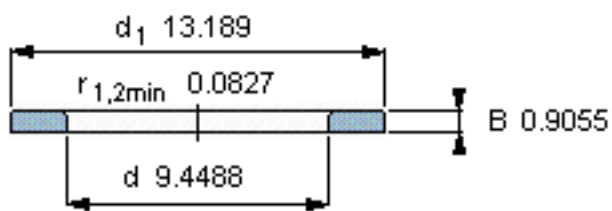

SKF WS 81248参数

尺寸	d	240	mm	-
	D	-	mm	-
	B	23	mm	-
	d <sub>1</sub>	335	mm	-
	D <sub>1</sub>	-	mm	-
	r <sub>1</sub> 、r <sub>1.2</sub>	2.1	mm	-
重量	重量	7700	g	-
型号	型号	WS 81248	-	-

SKF WS 81248图片

轴垫圈

轴垫圈

参考资料:<http://www.sozhou.com/p/38f0e8d6.html>