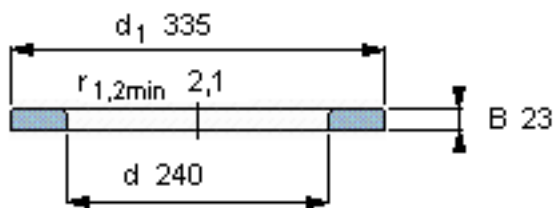

SKF WS 81248参数

尺寸	d	240	mm	-
	D	-	mm	-
	B	23	mm	-
	d <sub>1</sub>	335	mm	-
	D <sub>1</sub>	-	mm	-
	r <sub>1</sub> 、r <sub>1.2</sub>	2.1	mm	-
重量	重量	7700	g	-
型号	型号	WS 81248	-	-

SKF WS 81248图片

轴垫圈

轴垫圈

参考资料:<http://www.sozhou.com/p/38f0e8d6.html>