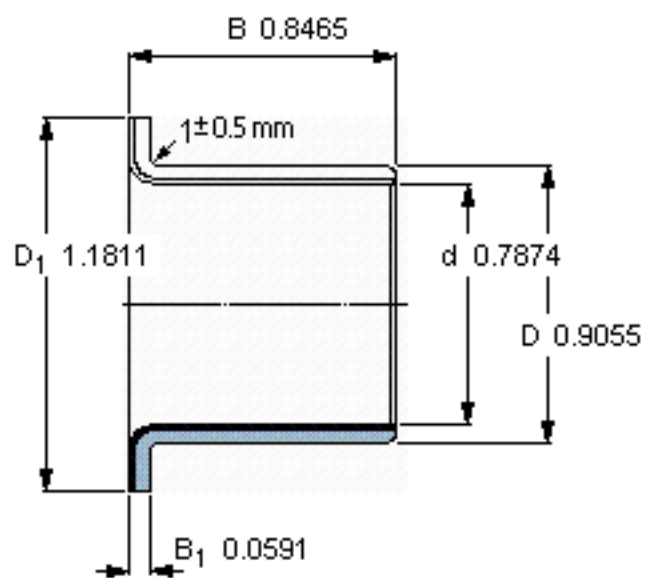

SKF PCMF 202321.5 B参数

主要尺寸	d	20	mm	-
	D	23	mm	-
	D ₁	30	mm	-
	B	21.5	mm	-
	B ₁	1.5	mm	-
基本额定载荷	C	30500	N	动载荷
	C ₀	95000	N	静载荷
	C _a	17300	N	动载荷(轴向)
	C ₀	54000	N	静载荷(轴向)
重量	重量	21	g	-
型号	型号	PCMF 202321.5 B	-	-

SKF PCMF 202321.5 B图片

特定负荷系数
材料常数

K 80
K_M 480

参考资料:<http://www.sozhou.com/p/37e26a9a.html>

特定负荷系数
材料常数

K 80
 K_M 480