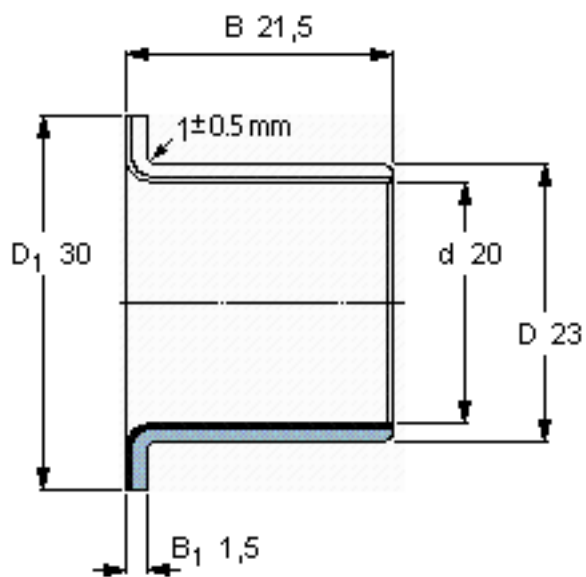

SKF PCMF 202321.5 B参数

主要尺寸	d	20	mm	-
	D	23	mm	-
	D ₁	30	mm	-
	B	21.5	mm	-
	B ₁	1.5	mm	-
基本额定载荷	C	30500	N	动载荷
	C ₀	95000	N	静载荷
	C _a	17300	N	动载荷(轴向)
	C ₀	54000	N	静载荷(轴向)
重量	重量	21	g	-
型号	型号	PCMF 202321.5 B	-	-

SKF PCMF 202321.5 B图片

特定负荷系数
材料常数

K 80
K_M 480

参考资料:<http://www.sozhou.com/p/37e26a9a.html>

特定负荷系数
材料常数

K 80
 K_M 480