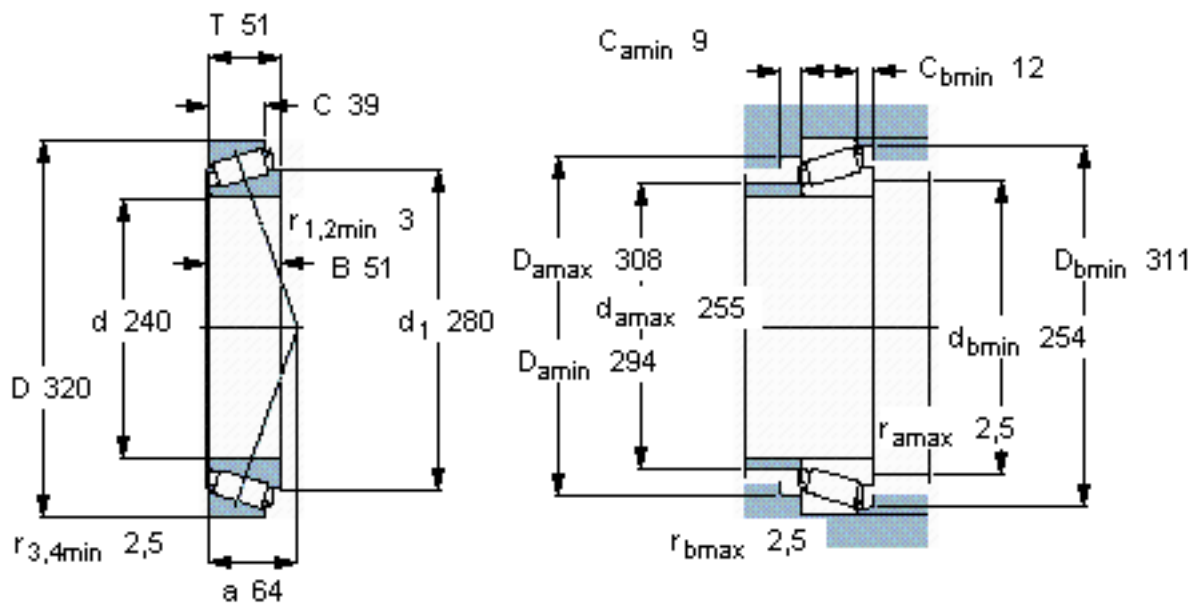

SKF 32948参数

主要尺寸	d	240	mm	-
	D	320	mm	-
	T	51	mm	-
基本额定载荷	C	512000	N	动载荷
	C_0	1080000	N	静载荷
疲劳载荷极限	P_u	96500	N	-
额定转速	参考转速	1300	r/min	-
	极限转速	1900	r/min	-
重量	重量	11000	g	-
型号	* SKF 探索者轴承	32948	-	-

SKF 32948图片