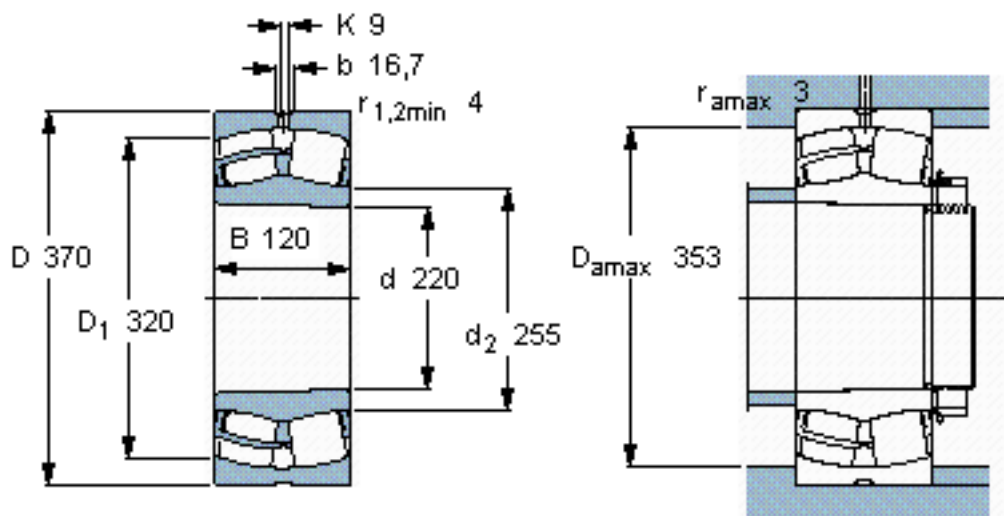

SKF 23144 CCK/W33 *参数

主要尺寸	d	220	mm	-
	D	370	mm	-
	B	120	mm	-
基本额定载荷	C	1800000	N	动载荷
	C_0	2750000	N	静载荷
疲劳载荷极限	P_u	232000	N	-
额定转速	参考转速	1300	r/min	-
	极限转速	1700	r/min	-
重量	重量	52000	g	-
型号	* SKF 探索者轴承	23144 CCK/W33 *	-	-

SKF 23144 CCK/W33 *图片

计算系数
 e 0,3
 Y_1 2,3
 Y_2 3,4
 Y_0 2,2

圆锥孔，圆锥
1: 12

参考资料:<http://www.sozhou.com/p/3688e635.html>

计算系数

$e = 0,3$

$Y_1 = 2,3$

$Y_2 = 3,4$

$Y_0 = 2,2$

圆锥孔，圆锥

1: 12