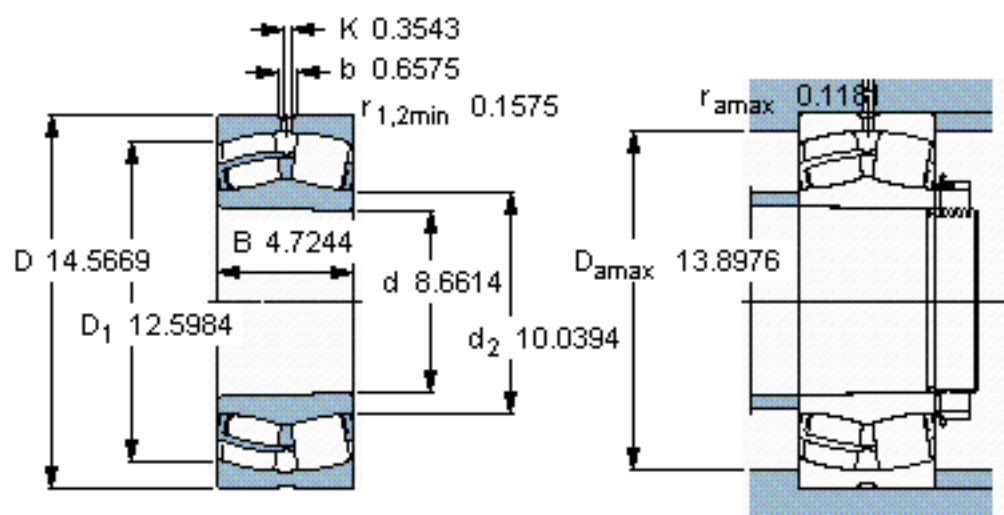

SKF 23144 CCK/W33 *参数

主要尺寸	d	220	mm	-
	D	370	mm	-
	B	120	mm	-
基本额定载荷	C	1800000	N	动载荷
	C_0	2750000	N	静载荷
疲劳载荷极限	P_u	232000	N	-
额定转速	参考转速	1300	r/min	-
	极限转速	1700	r/min	-
重量	重量	52000	g	-
型号	* SKF 探索者轴承	23144 CCK/W33 *	-	-

SKF 23144 CCK/W33 *图片

计算系数
 e 0,3
 Y_1 2,3
 Y_2 3,4
 Y_0 2,2

圆锥孔，圆锥
1: 12

参考资料:<http://www.sozhou.com/p/3688e635.html>

计算系数

$e = 0,3$

$Y_1 = 2,3$

$Y_2 = 3,4$

$Y_0 = 2,2$

圆锥孔，圆锥

1: 12