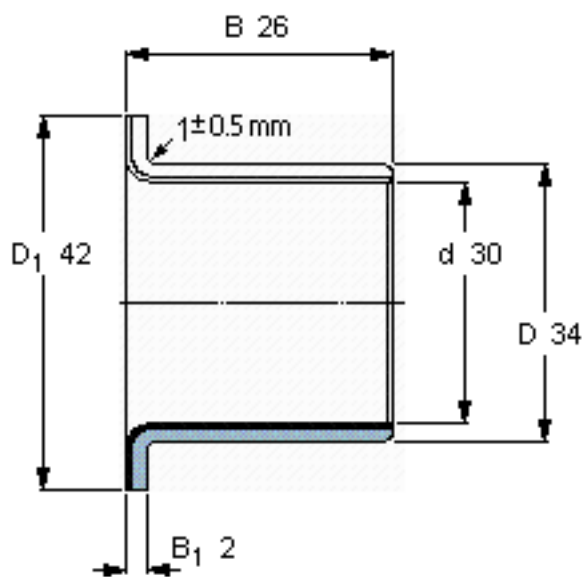

SKF PCMF 303426 E参数

主要尺寸	d	30	mm	-
	D	34	mm	-
	D ₁	42	mm	-
	B	26	mm	-
	B ₁	2	mm	-
基本额定载荷	C	54000	N	动载荷
	C ₀	170000	N	静载荷
	C _a	29000	N	动载荷(轴向)
	C ₀	91500	N	静载荷(轴向)
重量	重量	50	g	-
型号	型号	PCMF 303426 E	-	-

SKF PCMF 303426 E图片