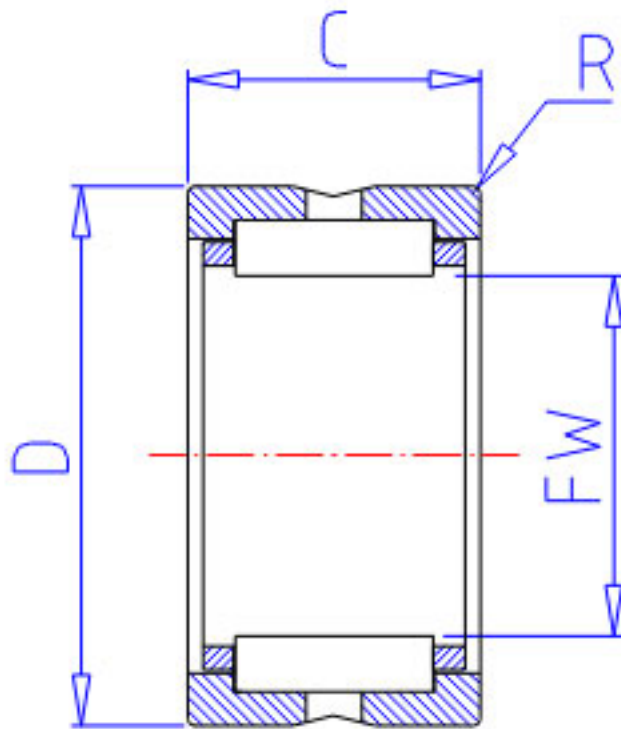

参考资料:<http://www.sozhou.com/p/35db26ab.html>