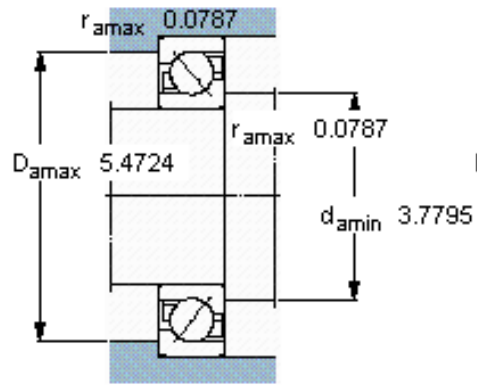

计算系数

k_r 0,095

k_a 1,4

e 1,14

X 0,35

Y 0,57

Y_0 0,26