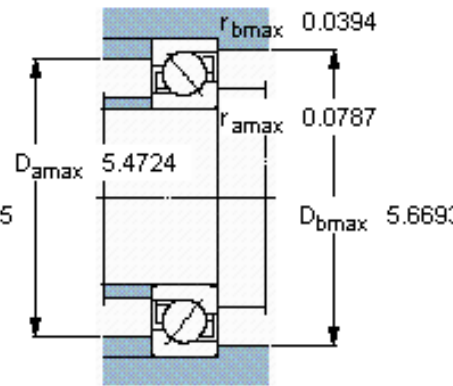

SKF 7217 BEGAF参数

主要尺寸	d	85	mm	-
	D	150	mm	-
	B	28	mm	-
基本额定载荷	C	95600	N	动载荷
	C_0	83000	N	静载荷
疲劳载荷极限	P_u	3250	N	-
额定转速	参考转速	5000	r/min	-
	极限转速	5000	r/min	-
重量	重量	1990	g	-
型号	* SKF 探索者轴承	7217 BEGAF	-	-

SKF 7217 BEGAF图片

参考资料: <http://www.sozhou.com/p/358a82bb.html>

计算系数

k_r 0,095

k_a 1,4

e 1,14

X 0,35

Y 0,57

Y_0 0,26