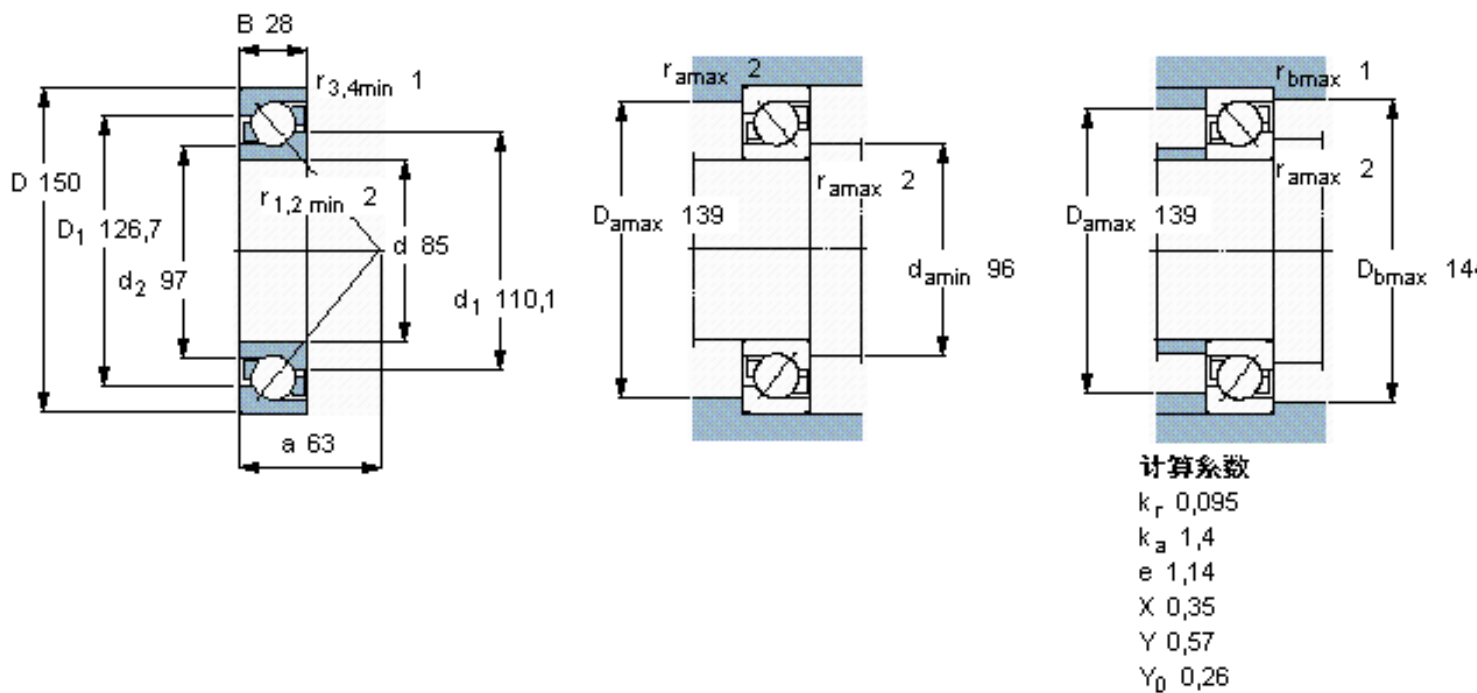

SKF 7217 BEGAF参数

主要尺寸	d	85	mm	-
	D	150	mm	-
	B	28	mm	-
基本额定载荷	C	95600	N	动载荷
	C_0	83000	N	静载荷
疲劳载荷极限	P_u	3250	N	-
额定转速	参考转速	5000	r/min	-
	极限转速	5000	r/min	-
重量	重量	1990	g	-
型号	* SKF 探索者轴承	7217 BEGAF	-	-

SKF 7217 BEGAF图片

参考资料: <http://www.sozhou.com/p/358a82bb.html>

计算系数

k_r 0,095

k_a 1,4

e 1,14

X 0,35

Y 0,57

Y_0 0,26