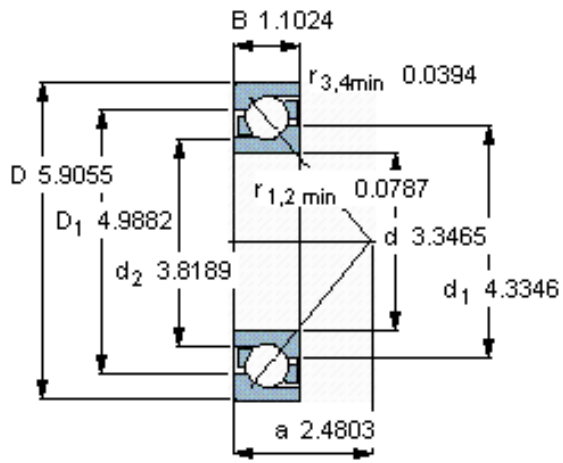

SKF 7217 BEGAF参数

主要尺寸	d	85	mm	-
	D	150	mm	-
	B	28	mm	-
基本额定载荷	C	95600	N	动载荷
	C_0	83000	N	静载荷
疲劳载荷极限	P_u	3250	N	-
额定转速	参考转速	5000	r/min	-
	极限转速	5000	r/min	-
重量	重量	1990	g	-
型号	* SKF 探索者轴承	7217 BEGAF	-	-

SKF 7217 BEGAF图片

参考资料: <http://www.sozhou.com/p/358a82bb.html>

计算系数

k_r 0,095

k_a 1,4

e 1,14

X 0,35

Y 0,57

Y_0 0,26