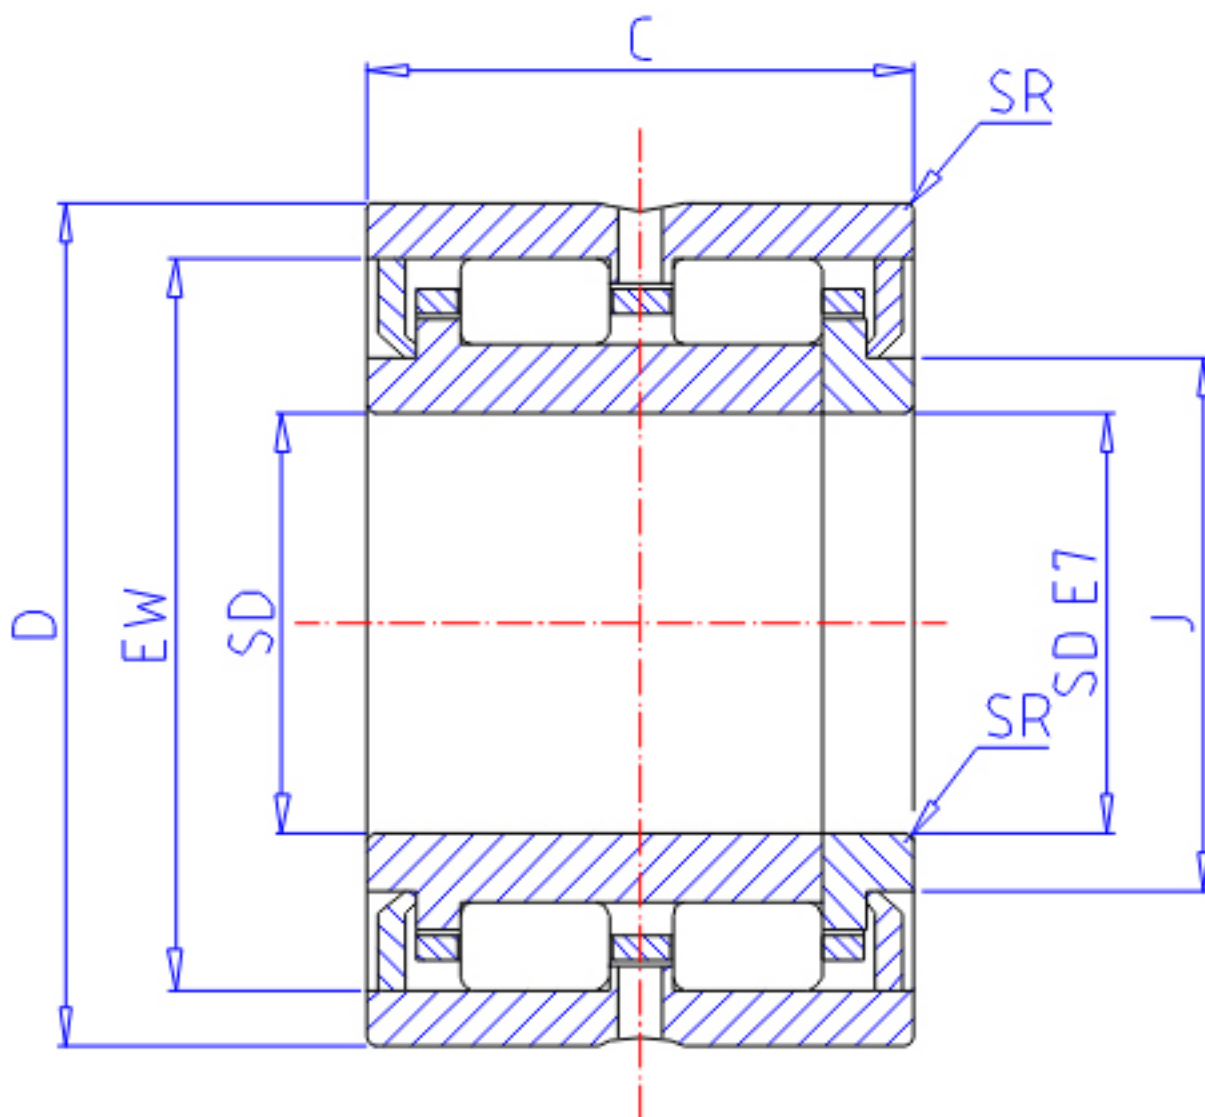

IKO NAU 4905UU参数

轴径	STDRT	25	mm	轴径
型号	ORDER	NAU 4905UU		型号
重量	MASS	89.0	g	重量
主要尺寸	SD	25	mm	内径
	D	42	mm	外径
	C	17	mm	宽度
	SR	0.3	mm	(最小)
	J	29.5	mm	-
	EW	37.0	mm	内径
	基本额定载荷	CR	11900	N
COR		13900	N	静载荷

IKO NAU 4905UU图片