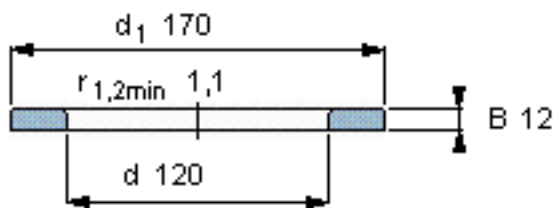

SKF WS 81224参数

尺寸	d	120	mm	-
	D	-	mm	-
	B	12	mm	-
	d <sub>1</sub>	170	mm	-
	D <sub>1</sub>	-	mm	-
	r <sub>1</sub> 、r <sub>1.2</sub>	1.1	mm	-
重量	重量	1070	g	-
型号	型号	WS 81224	-	-

SKF WS 81224图片

轴垫圈

轴垫圈

参考资料:<http://www.sozhou.com/p/3482af1a.html>