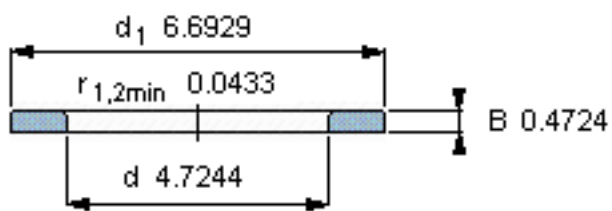

SKF WS 81224参数

尺寸	d	120	mm	-
	D	-	mm	-
	B	12	mm	-
	d <sub>1</sub>	170	mm	-
	D <sub>1</sub>	-	mm	-
	r <sub>1</sub> 、r <sub>1.2</sub>	1.1	mm	-
重量	重量	1070	g	-
型号	型号	WS 81224	-	-

SKF WS 81224图片

轴垫圈

轴垫圈

参考资料:<http://www.sozhou.com/p/3482af1a.html>