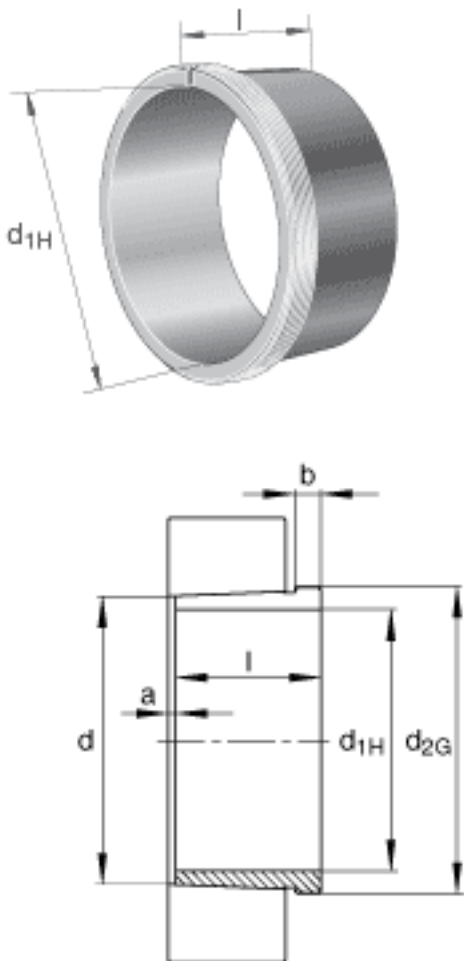

FAG AH2336G-H参数

尺寸	l	154	mm	-
	a	6	mm	-
	b	26	mm	-
	d	180	mm	-
	d _{2G}	M190x3		-
	e	4.5	mm	-
	R _O	M6		-
	t	7	mm	-
说明		170	mm	轴
重量	m	5420	g	质量
尺寸	d _{1H}	170	mm	-

FAG AH2336G-H图片

参考资料:<http://www.sozhou.com/p/343ace19.html>