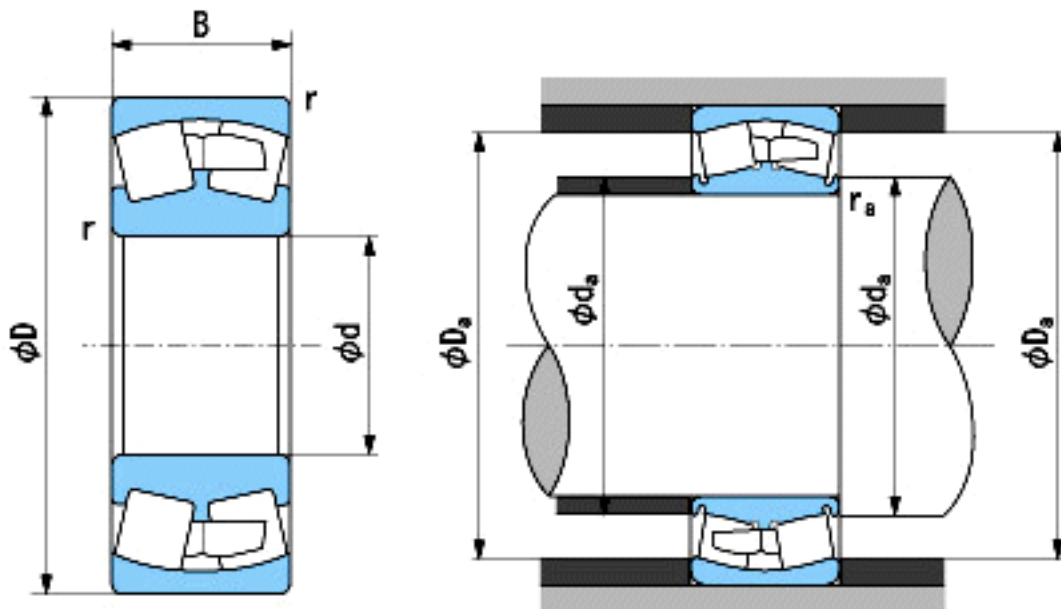

NACHI 23040E参数

外形尺寸	d	200	mm	内径
	D	310	mm	外径
	B	82	mm	宽度
	r	2.1~4	mm	轴向
	r	2.1~6.5	mm	轴向
安装尺寸	da (min)	212.0	mm	(最小)
	Da (max)	298.0	mm	(最大)
	ra (max)	2.0	mm	(最大)
重量	Mass	23400	g	重量
基本额定载荷	Cr	1270000	N	动载荷
	Cor	1560000	N	静载荷
极限速度	Grease	1400	r/min	脂润滑
	Oil	1900	r/min	油润滑

NACHI 23040E图片

参考资料:<http://www.sozhou.com/p/33ba0753.html>