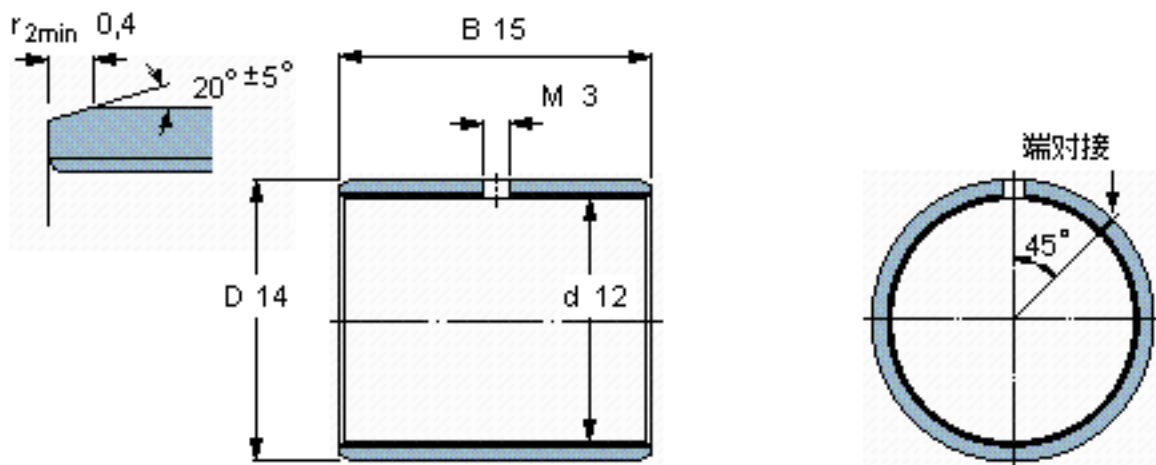

SKF PCM 121415 M参数

主要尺寸	d	12	mm	-
	D	14	mm	-
	B	15	mm	-
基本额定载荷	C	21600	N	动载荷
	$C_0$	45000	N	静载荷
重量	重量	4	g	-
型号	型号	PCM 121415 M	-	-

SKF PCM 121415 M图片

特定负荷系数  
材料常数

K 120  
 $K_M$  1900

参考资料:<http://www.sozhou.com/p/3385d9db.html>

特定负荷系数  
材料常数

K 120  
 $K_M$  1900