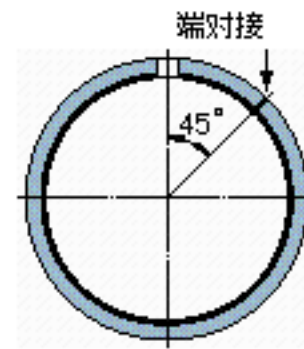

SKF PCM 121415 M参数

主要尺寸	d	12	mm	-
	D	14	mm	-
	B	15	mm	-
基本额定载荷	C	21600	N	动载荷
	$C_0$	45000	N	静载荷
重量	重量	4	g	-
型号	型号	PCM 121415 M	-	-

SKF PCM 121415 M图片

特定负荷系数  
材料常数

K 120  
 $K_M$  1900

参考资料:<http://www.sozhou.com/p/3385d9db.html>