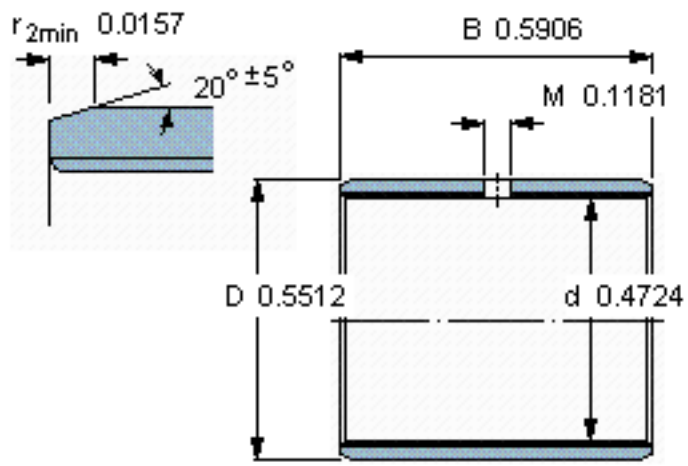

SKF PCM 121415 M参数

主要尺寸	d	12	mm	-
	D	14	mm	-
	B	15	mm	-
基本额定载荷	C	21600	N	动载荷
	$C_0$	45000	N	静载荷
重量	重量	4	g	-
型号	型号	PCM 121415 M	-	-

SKF PCM 121415 M图片

特定负荷系数  
材料常数

K 120  
 $K_M$  1900

参考资料:<http://www.sozhou.com/p/3385d9db.html>