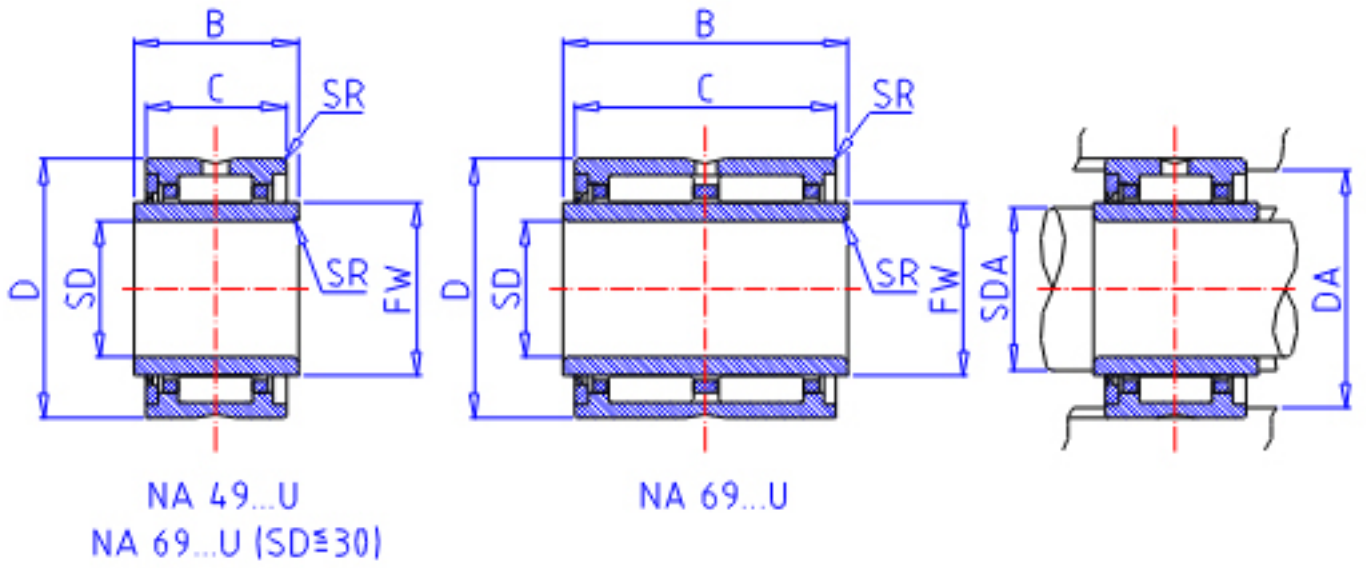

参考资料:<http://www.sozhou.com/p/3361937d.html>