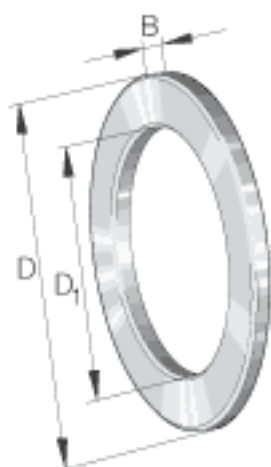

INA GS81228参数

尺寸	D_1	143	mm	-
	D	200	mm	-
	B	13.5	mm	-
	r_{min}	1.5	mm	-
重量	m	1635	g	质量

INA GS81228图片

参考资料:<http://www.sozhou.com/p/33247f50.html>