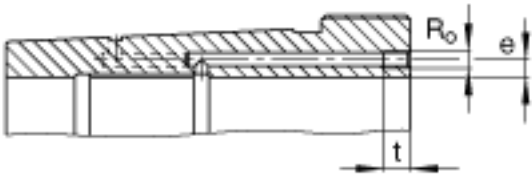

FAG AH30/1400A-H参数

尺寸	d_{1H}	1320	mm	-
	l	487	mm	-
	a	22	mm	-
	b	75	mm	-
	d	1400	mm	-
	d_{2G}	Tr1500x8	mm	-
	e	15	mm	-
	R_o	G1/4		-
	t	15	mm	-
说明		1320	mm	轴
重量	m	902000	g	质量

FAG AH30/1400A-H图片

参考资料:<http://www.sozhou.com/p/32953a7a.html>