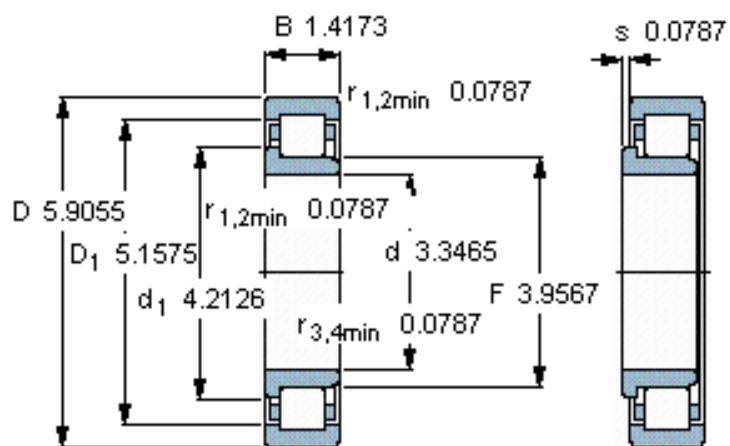

SKF NJ 2217 ECML *参数

主要尺寸	d	85	mm	-
	D	150	mm	-
	B	36	mm	-
基本额定载荷	C	250000	N	动载荷
	C_0	280000	N	静载荷
疲劳载荷极限	P_u	34500	N	-
额定转速	参考转速	4800	r/min	-
	极限转速	8000	r/min	-
重量	重量	2550	g	-
型号	* SKF 探索者轴承	NJ 2217 ECML *	-	-
角圈	型号	-	-	-

SKF NJ 2217 ECML *图片

参考资料:<http://www.sozhou.com/p/3210be13.html>

计算系数

k_r 0,2

e 0,3 Y 0,4