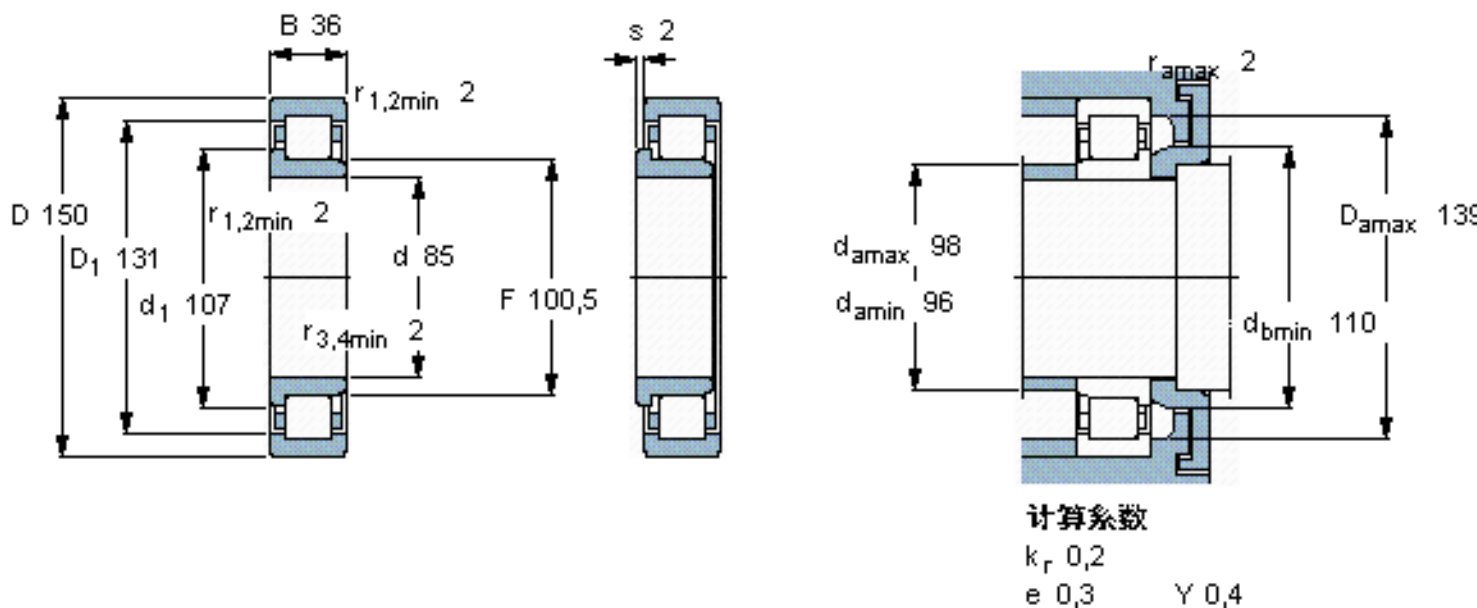

SKF NJ 2217 ECML *参数

主要尺寸	d	85	mm	-
	D	150	mm	-
	B	36	mm	-
基本额定载荷	C	250000	N	动载荷
	C_0	280000	N	静载荷
疲劳载荷极限	P_u	34500	N	-
额定转速	参考转速	4800	r/min	-
	极限转速	8000	r/min	-
重量	重量	2550	g	-
型号	* SKF 探索者轴承	NJ 2217 ECML *	-	-
角圈	型号	-	-	-

SKF NJ 2217 ECML *图片

参考资料:<http://www.sozhou.com/p/3210be13.html>

计算系数

k_r 0,2

e 0,3 Y 0,4