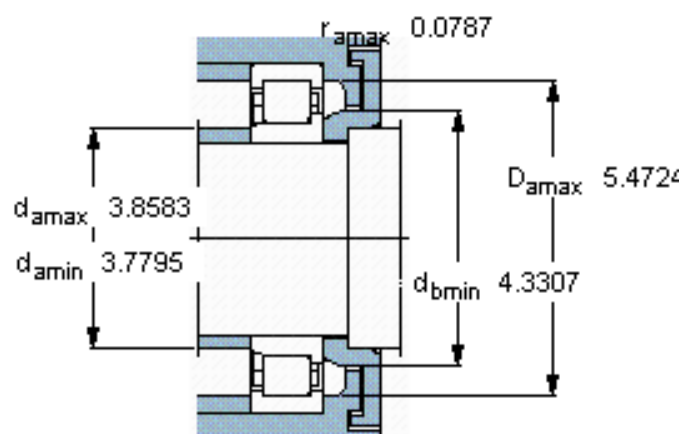

SKF NJ 2217 ECML *参数

主要尺寸	d	85	mm	-
	D	150	mm	-
	B	36	mm	-
基本额定载荷	C	250000	N	动载荷
	C_0	280000	N	静载荷
疲劳载荷极限	P_u	34500	N	-
额定转速	参考转速	4800	r/min	-
	极限转速	8000	r/min	-
重量	重量	2550	g	-
型号	* SKF 探索者轴承	NJ 2217 ECML *	-	-
角圈	型号	-	-	-

SKF NJ 2217 ECML *图片

参考资料:<http://www.sozhou.com/p/3210be13.html>

计算系数

k_r 0,2

e 0,3 Y 0,4