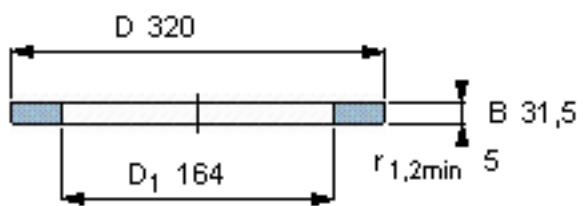

SKF GS 89432参数

尺寸	d	160	mm	-
	D	320	mm	-
	B	31.5	mm	-
	d ₁	-	mm	-
	D ₁	164	mm	-
	r ₁ 、r _{1.2}	5	mm	-
重量	重量	14800	g	-
型号	型号	GS 89432	-	-

SKF GS 89432图片

轴承座垫圈

轴承座垫圈

参考资料:<http://www.sozhou.com/p/314f5de9.html>