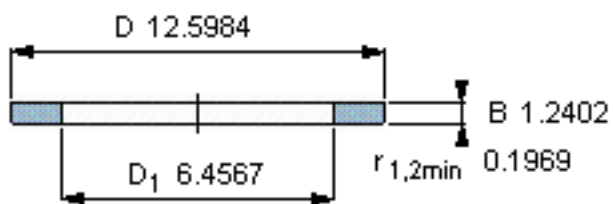

SKF GS 89432参数

尺寸	d	160	mm	-
	D	320	mm	-
	B	31.5	mm	-
	d ₁	-	mm	-
	D ₁	164	mm	-
	r ₁ 、r _{1.2}	5	mm	-
重量	重量	14800	g	-
型号	型号	GS 89432	-	-

SKF GS 89432图片

轴承座垫圈

轴承座垫圈

参考资料:<http://www.sozhou.com/p/314f5de9.html>