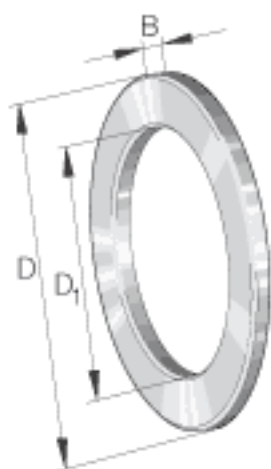

INA GS81213参数

尺寸	$D_1$	67	mm	-
	$D$	100	mm	-
	$r_{min}$	1	mm	-
重量	$m$	268	g	质量
尺寸	$B$	8	mm	-

INA GS81213图片

参考资料:<http://www.sozhou.com/p/310cecd3.html>