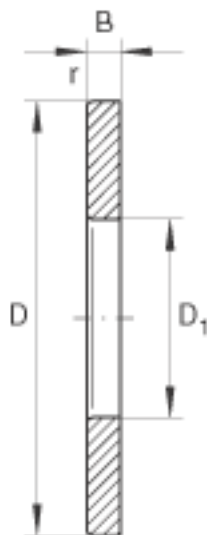

INA GS81213参数

尺寸	$D_1$	67	mm	-
	$D$	100	mm	-
	$r_{min}$	1	mm	-
重量	$m$	268	g	质量
尺寸	$B$	8	mm	-

INA GS81213图片

参考资料:<http://www.sozhou.com/p/310cecd3.html>