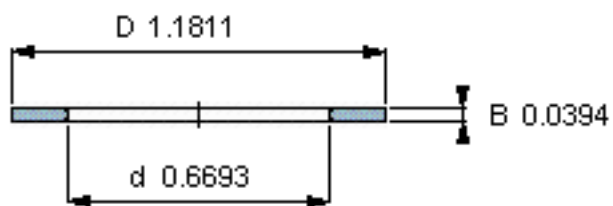

SKF AS 1730参数

尺寸	d	17	mm	-
	D	30	mm	-
	B	1	mm	-
	d ₁	-	mm	-
	D ₁	-	mm	-
	r ₁ 、r _{1.2}	-	mm	-
重量	重量	4	g	-
型号	型号	AS 1730	-	-

SKF AS 1730图片

推力圈

推力圈

参考资料:<http://www.sozhou.com/p/30a4d227.html>