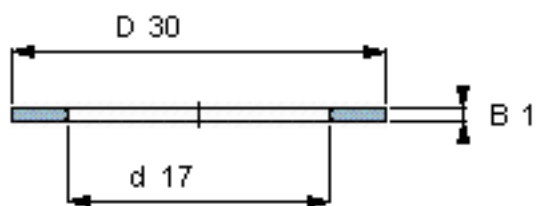

SKF AS 1730参数

尺寸	d	17	mm	-
	D	30	mm	-
	B	1	mm	-
	d ₁	-	mm	-
	D ₁	-	mm	-
	r ₁ 、r _{1.2}	-	mm	-
重量	重量	4	g	-
型号	型号	AS 1730	-	-

SKF AS 1730图片

推力圈

推力圈

参考资料:<http://www.sozhou.com/p/30a4d227.html>