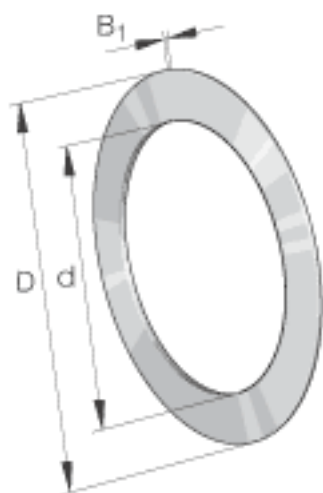

INA TWD411参数

尺寸	d	6.35	mm	-
	D	17.463	mm	-
	B ₁	3.2	mm	-
重量	m	5	g	质量

INA TWD411图片

参考资料:<http://www.sozhou.com/p/303b7692.html>