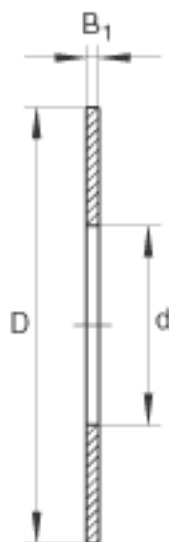

INA TWD411参数

尺寸	d	6.35	mm	-
	D	17.463	mm	-
	B ₁	3.2	mm	-
重量	m	5	g	质量

INA TWD411图片

参考资料:<http://www.sozhou.com/p/303b7692.html>