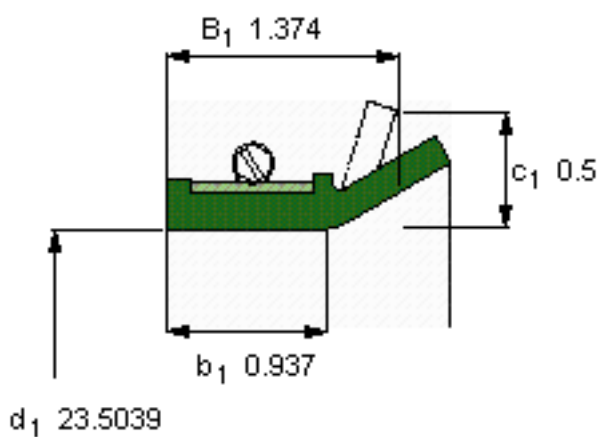

SKF 524364参数

主要尺寸	$d_1$	597	mm	-
	$B_1$	34.9	mm	-
	$b_1$	23.8	mm	-
说明	设计	CT1	-	-
	密封唇材料	R	-	-
	型号	524364	-	-
	美国图纸编号	524364	-	-

SKF 524364图片

参考资料: <http://www.sozhou.com/p/2f49cb5f.html>