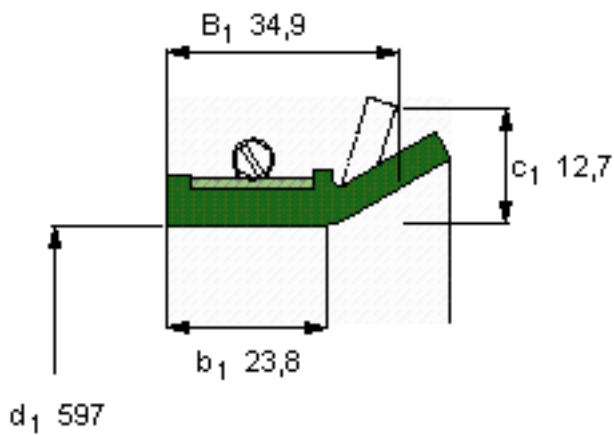

SKF 524364参数

主要尺寸	$d_1$	597	mm	-
	$B_1$	34.9	mm	-
	$b_1$	23.8	mm	-
说明	设计	CT1	-	-
	密封唇材料	R	-	-
	型号	524364	-	-
	美国图纸编号	524364	-	-

SKF 524364图片

参考资料: <http://www.sozhou.com/p/2f49cb5f.html>