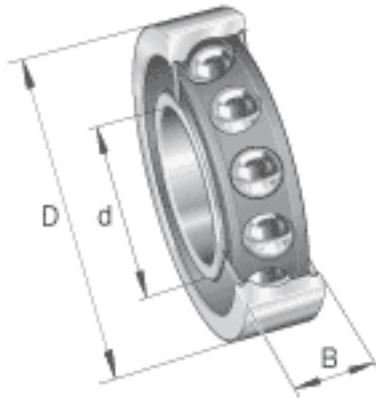

FAG 7004-B-2RS-TVP参数

尺寸	d	20	mm	-
	D	42	mm	-
	B	12	mm	-
	a	19.4	mm	-
	D ₁	34.7	mm	-
重量	m	61	g	质量
基本额定载荷	C _r	14500	N	基本额定动载荷，径向
	C _{0r}	8000	N	基本额定静载荷，径向
极限转速	n _G	9500	r/min	极限转速
参考转速	n _B	0	r/min	参考速度
疲劳极限载荷	C _{ur}	540	N	疲劳极限载荷，径向
尺寸	r _{a1 max}	0.3	mm	-
	r _{min}	0.6	mm	-
	D ₂	39.8	mm	-
	D ₃	35.5	mm	-
	D _{a max}	38.8	mm	-
	D _{b max}	40	mm	-
	d ₁	29.1	mm	-
	d _{a min}	23.2	mm	-
	r _{1 min}	0.3	mm	-
	r _{a max}	0.6	mm	-

FAG 7004-B-2RS-TVP图片

参考资料: <http://www.sozhou.com/p/2f38b08d.html>