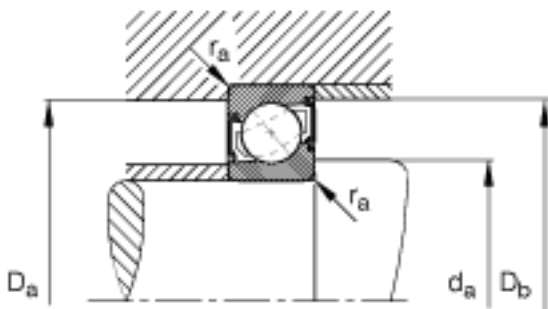

FAG 7004-B-2RS-TVP参数

尺寸	d	20	mm	-
	D	42	mm	-
	B	12	mm	-
	a	19.4	mm	-
	D ₁	34.7	mm	-
重量	m	61	g	质量
基本额定载荷	C _r	14500	N	基本额定动载荷，径向
	C _{0r}	8000	N	基本额定静载荷，径向
极限转速	n _G	9500	r/min	极限转速
参考转速	n _B	0	r/min	参考速度
疲劳极限载荷	C _{ur}	540	N	疲劳极限载荷，径向
尺寸	r _{a1 max}	0.3	mm	-
	r _{min}	0.6	mm	-
	D ₂	39.8	mm	-
	D ₃	35.5	mm	-
	D _{a max}	38.8	mm	-
	D _{b max}	40	mm	-
	d ₁	29.1	mm	-
	d _{a min}	23.2	mm	-
	r _{1 min}	0.3	mm	-
	r _{a max}	0.6	mm	-

FAG 7004-B-2RS-TVP图片

参考资料: <http://www.sozhou.com/p/2f38b08d.html>