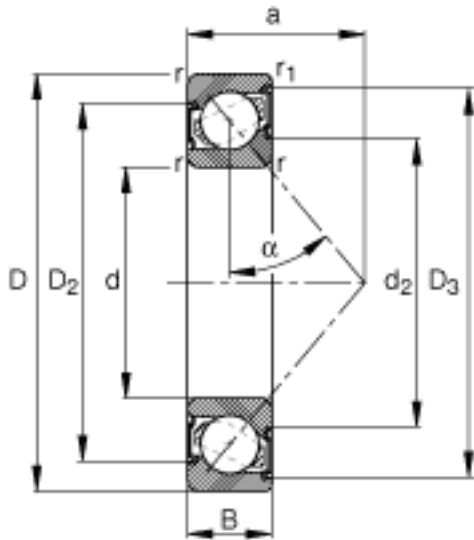

FAG 7004-B-2RS-TVP参数

尺寸	d	20	mm	-
	D	42	mm	-
	B	12	mm	-
	a	19.4	mm	-
	D ₁	34.7	mm	-
重量	m	61	g	质量
基本额定载荷	C _r	14500	N	基本额定动载荷，径向
	C _{0r}	8000	N	基本额定静载荷，径向
极限转速	n _G	9500	r/min	极限转速
参考转速	n _B	0	r/min	参考速度
疲劳极限载荷	C _{ur}	540	N	疲劳极限载荷，径向
尺寸	r _{a1 max}	0.3	mm	-
	r _{min}	0.6	mm	-
	D ₂	39.8	mm	-
	D ₃	35.5	mm	-
	D _{a max}	38.8	mm	-
	D _{b max}	40	mm	-
	d ₁	29.1	mm	-
	d _{a min}	23.2	mm	-
	r _{1 min}	0.3	mm	-
	r _{a max}	0.6	mm	-

FAG 7004-B-2RS-TVP图片

参考资料: <http://www.sozhou.com/p/2f38b08d.html>