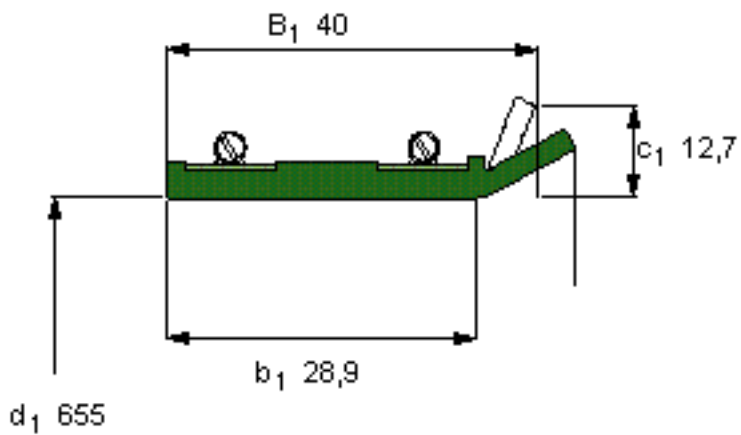

SKF 594784参数

主要尺寸	d_1	655	mm	-
	B_1	40	mm	-
	b_1	28.9	mm	-
说明	设计	CT4	-	-
	密封唇材料	R	-	-
	型号	594784	-	-
	美国图纸编号	594784	-	-

SKF 594784图片

参考资料: <http://www.sozhou.com/p/2d38454b.html>