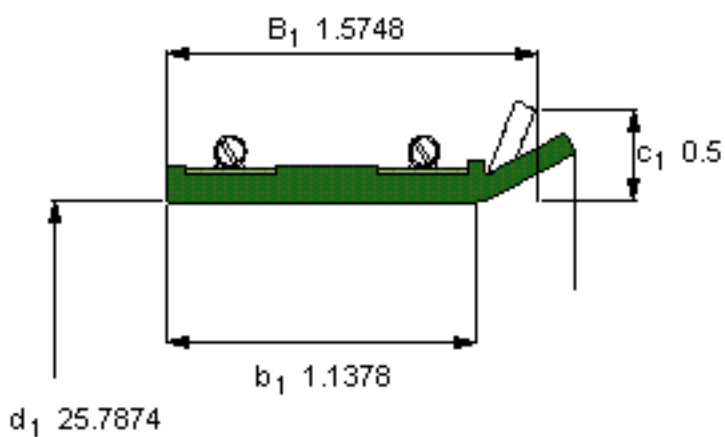

SKF 594784参数

主要尺寸	d_1	655	mm	-
	B_1	40	mm	-
	b_1	28.9	mm	-
说明	设计	CT4	-	-
	密封唇材料	R	-	-
	型号	594784	-	-
	美国图纸编号	594784	-	-

SKF 594784图片

参考资料: <http://www.sozhou.com/p/2d38454b.html>