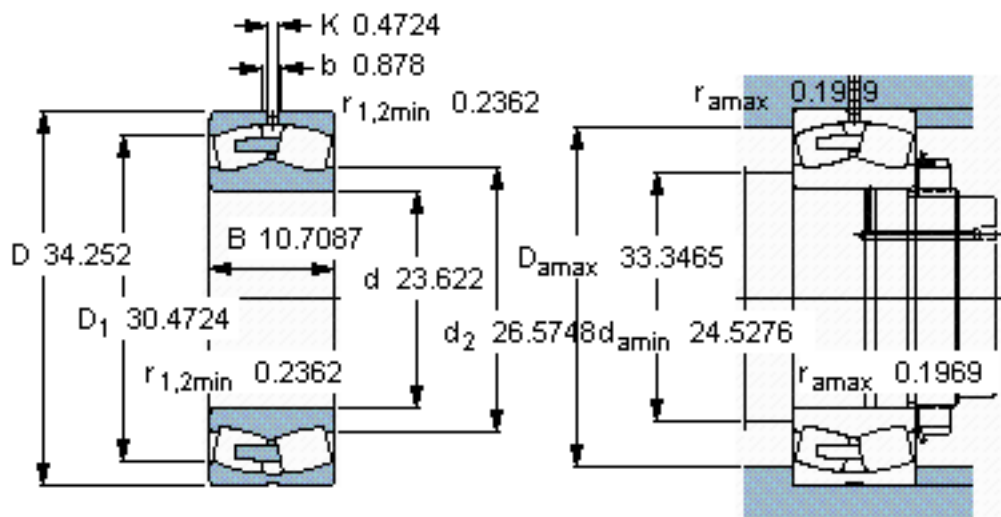

SKF 240/600 ECAF/W33 *参数

主要尺寸	d	600	mm	-
	D	870	mm	-
	B	272	mm	-
基本额定载荷	C	8150000	N	动载荷
	C_0	17000000	N	静载荷
疲劳载荷极限	P_u	1100000	N	-
额定转速	参考转速	340	r/min	-
	极限转速	560	r/min	-
重量	重量	520000	g	-
型号	* SKF 探索者轴承	240/600 ECAF/W33 *	-	-

SKF 240/600 ECAF/W33 *图片

参考资料:<http://www.sozhou.com/p/2be9eb5b.html>