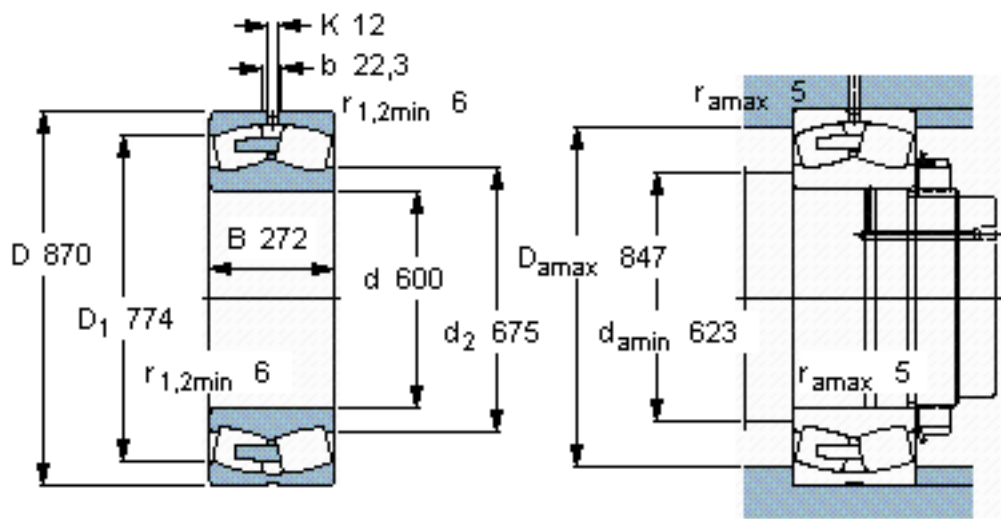

SKF 240/600 ECAF/W33 *参数

主要尺寸	d	600	mm	-
	D	870	mm	-
	B	272	mm	-
基本额定载荷	C	8150000	N	动载荷
	C_0	17000000	N	静载荷
疲劳载荷极限	P_u	1100000	N	-
额定转速	参考转速	340	r/min	-
	极限转速	560	r/min	-
重量	重量	520000	g	-
型号	* SKF 探索者轴承	240/600 ECAF/W33 *	-	-

SKF 240/600 ECAF/W33 *图片

参考资料:<http://www.sozhou.com/p/2be9eb5b.html>