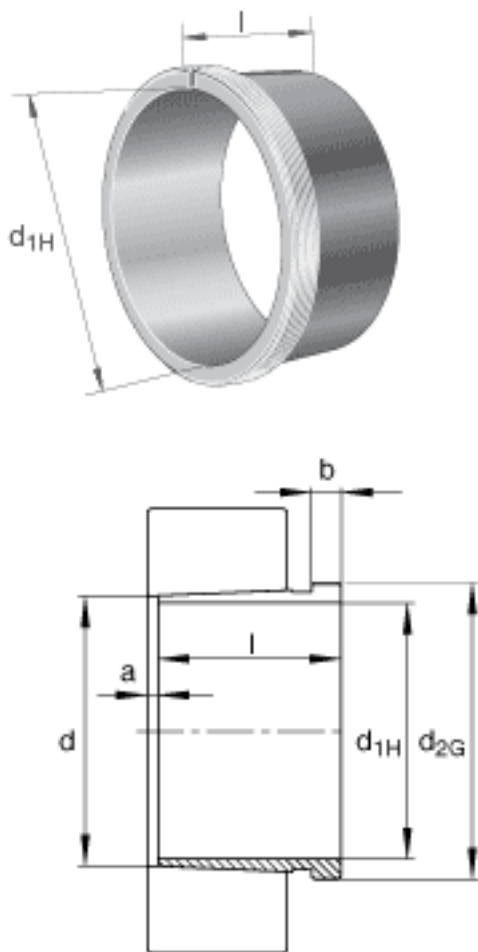

FAG AH24168-H参数

尺寸	$d_{1H}$	320	mm	-
	a	19	mm	-
	b	26	mm	-
	d	340	mm	-
	$d_{2G}$	Tr360x5	mm	-
	e	8.5	mm	-
	$R_o$	G1/8		-
	t	12	mm	-
说明		320	mm	轴
重量	m	28000	g	质量
尺寸	l	269	mm	-

FAG AH24168-H图片

参考资料:<http://www.sozhou.com/p/2be2e929.html>