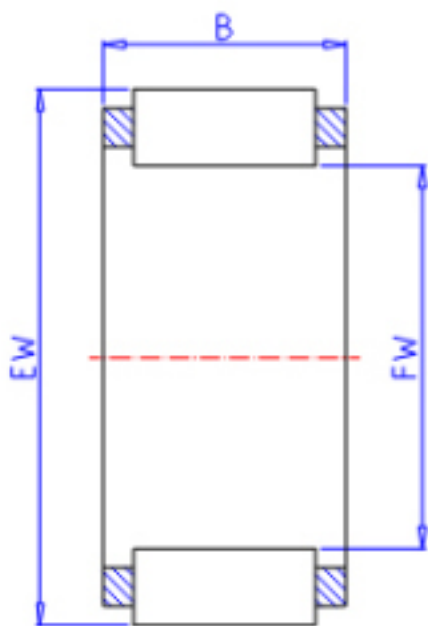

KOYO 12R1613参数

主要尺寸	FW	12.00	mm	内径
	EW	16.00	mm	外径
	B	13.0	mm	宽度
型号	ORDER	12R1613		型号
基本额定载荷	C	7300	N	动载荷
	C0	8350	N	静载荷
极限转速	NO	35000	1/min	油润滑

KOYO 12R1613图片

参考资料:<http://www.sozhou.com/p/2bd96246.html>