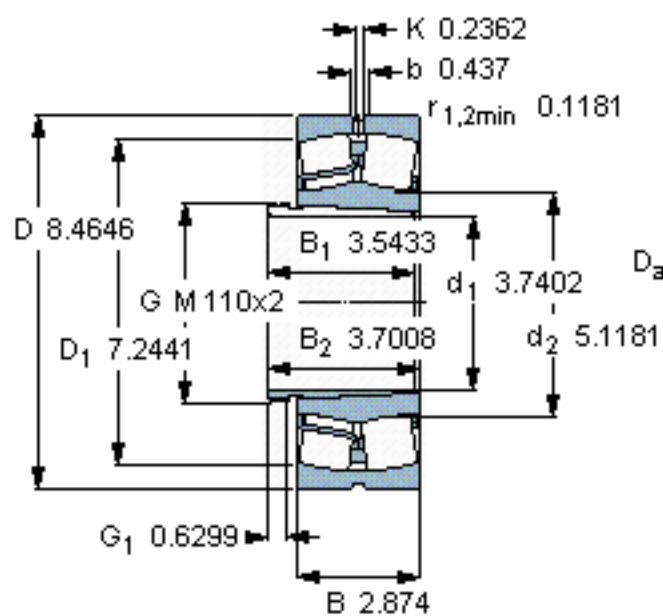

SKF 22320 EK + AHX 2320 *参数

主要尺寸	d_1	95	mm	-
	D	215	mm	-
	B	73	mm	-
基本额定载荷	C	815000	N	动载荷
	C_0	950000	N	静载荷
疲劳载荷极限	P_u	88000	N	-
额定转速	参考转速	2400	r/min	-
	极限转速	3000	r/min	-
重量	重量	14000	g	-
型号	* SKF 探索者轴承	22320 EK + AHX 2320	-	-
		*	-	-

SKF 22320 EK + AHX 2320 *图片

参考资料: <http://www.sozhou.com/p/2b8b55f9.html>

计算系数

e 0,33

Y_1 2

Y_2 3

Y_0 2