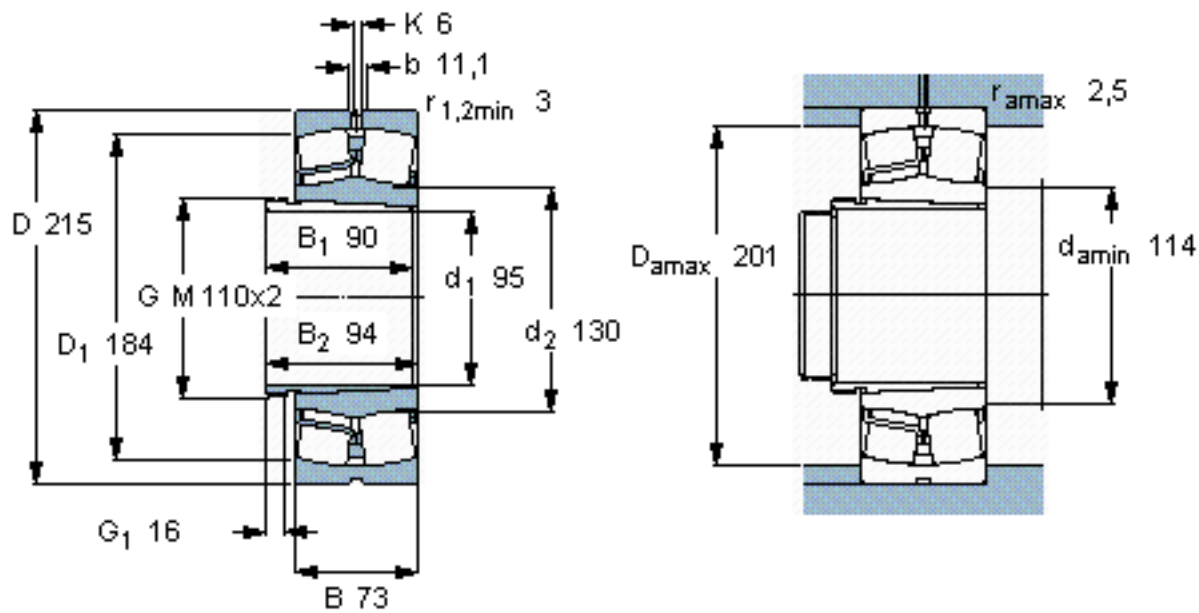

SKF 22320 EK + AHX 2320 *参数

主要尺寸	d_1	95	mm	-
	D	215	mm	-
	B	73	mm	-
基本额定载荷	C	815000	N	动载荷
	C_0	950000	N	静载荷
疲劳载荷极限	P_u	88000	N	-
额定转速	参考转速	2400	r/min	-
	极限转速	3000	r/min	-
重量	重量	14000	g	-
型号	* SKF 探索者轴承	22320 EK + AHX 2320	-	-
		*	-	-

SKF 22320 EK + AHX 2320 *图片

参考资料: <http://www.sozhou.com/p/2b8b55f9.html>

计算系数

e 0,33

Y_1 2

Y_2 3

Y_0 2