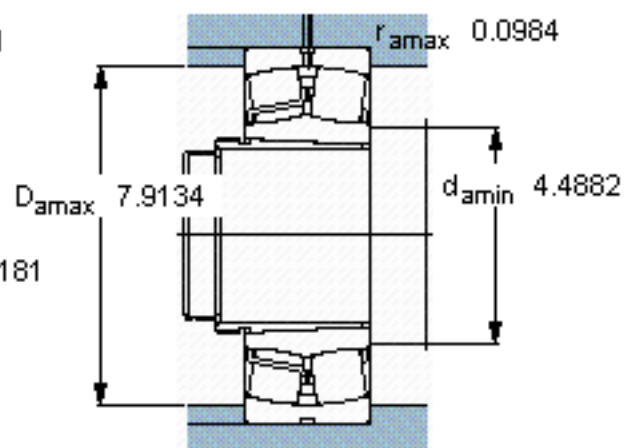

SKF 22320 EK + AHX 2320 *参数

主要尺寸	d_1	95	mm	-
	D	215	mm	-
	B	73	mm	-
基本额定载荷	C	815000	N	动载荷
	C_0	950000	N	静载荷
疲劳载荷极限	P_u	88000	N	-
额定转速	参考转速	2400	r/min	-
	极限转速	3000	r/min	-
重量	重量	14000	g	-
型号	* SKF 探索者轴承	22320 EK + AHX 2320	-	-
		*	-	-

SKF 22320 EK + AHX 2320 *图片

参考资料: <http://www.sozhou.com/p/2b8b55f9.html>

计算系数

e 0,33

Y_1 2

Y_2 3

Y_0 2