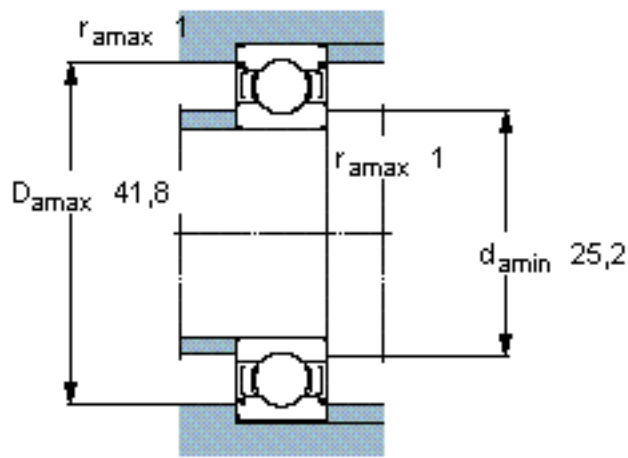

SKF W 6204-2Z参数

主要尺寸	d	20	mm	-
	D	47	mm	-
	B	14	mm	-
基本额定载荷	C	10800	N	动载荷
	C_0	6400	N	静载荷
疲劳载荷极限	P_u	280	N	-
额定转速	参考转速	32000	r/min	-
	极限转速	17000	r/min	-
重量	重量	110	g	-
型号	型号	W 6204-2Z	-	-

SKF W 6204-2Z图片