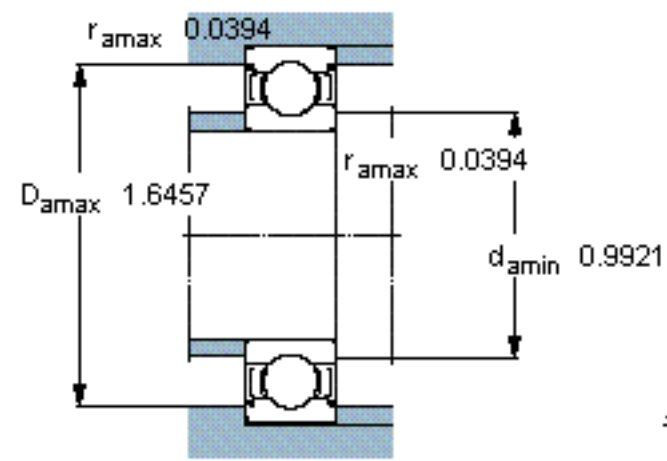

计算系数
 k_r 0,025
 f_0 13