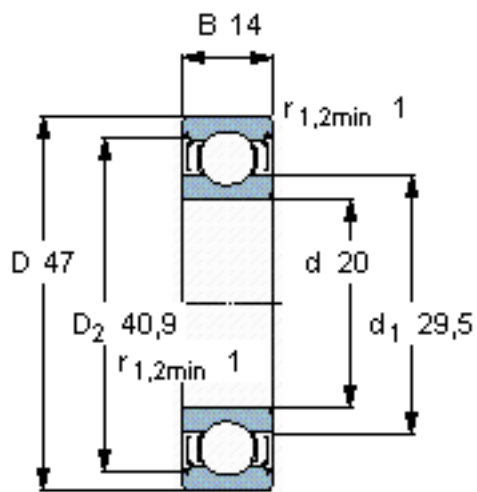

SKF W 6204-2Z参数

主要尺寸	d	20	mm	-
	D	47	mm	-
	B	14	mm	-
基本额定载荷	C	10800	N	动载荷
	C_0	6400	N	静载荷
疲劳载荷极限	P_u	280	N	-
额定转速	参考转速	32000	r/min	-
	极限转速	17000	r/min	-
重量	重量	110	g	-
型号	型号	W 6204-2Z	-	-

SKF W 6204-2Z图片