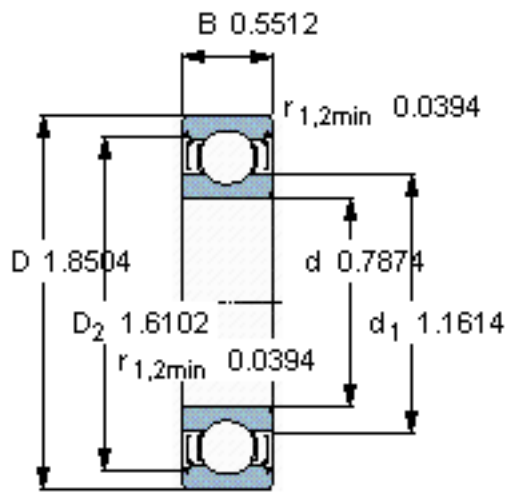

计算系数
 k_r 0,025
 f_0 13