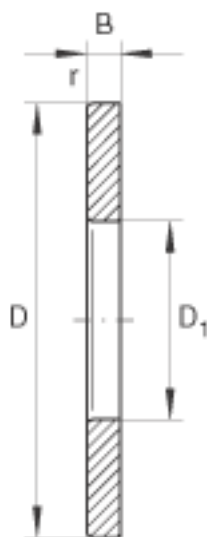

### INA GS89307参数

尺寸	$D_1$	37	mm	-
	$D$	68	mm	-
	$B$	7	mm	-
	$r_{min}$	1	mm	-
重量	$m$	134	g	质量

### INA GS89307图片

参考资料:<http://www.sozhou.com/p/2a4cda04.html>