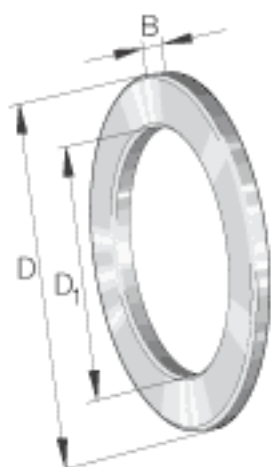

### INA GS89307参数

尺寸	$D_1$	37	mm	-
	$D$	68	mm	-
	$B$	7	mm	-
	$r_{min}$	1	mm	-
重量	$m$	134	g	质量

### INA GS89307图片

参考资料:<http://www.sozhou.com/p/2a4cda04.html>