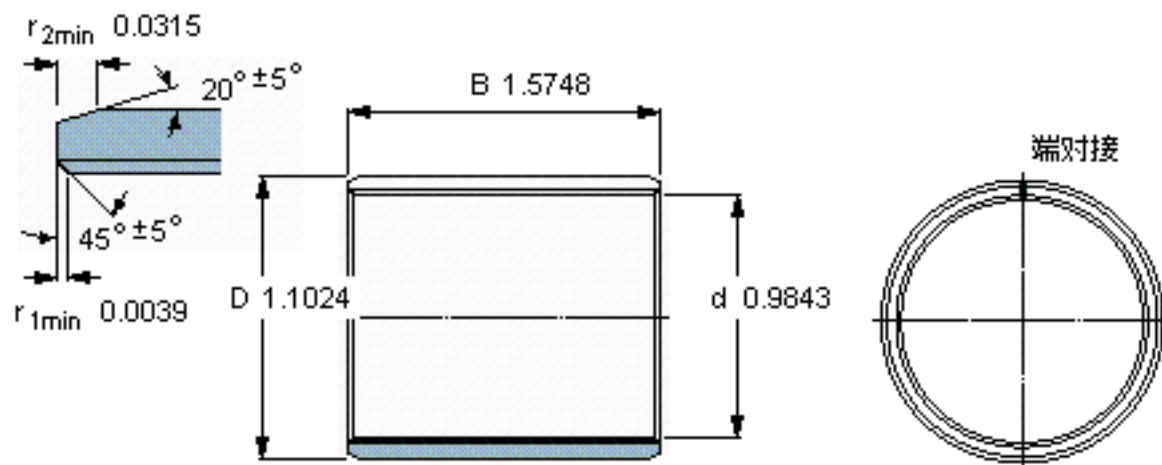

SKF PCM 252840 B参数

主要尺寸	d	25	mm	-
	D	28	mm	-
	B	40	mm	-
基本额定载荷	C	78000	N	动载荷
	$C_0$	245000	N	静载荷
重量	重量	37	g	-
型号	型号	PCM 252840 B	-	-

SKF PCM 252840 B图片

特定负荷系数  
材料常数

K 80  
 $K_M$  480

参考资料:<http://www.sozhou.com/p/2a4b3cfd.html>