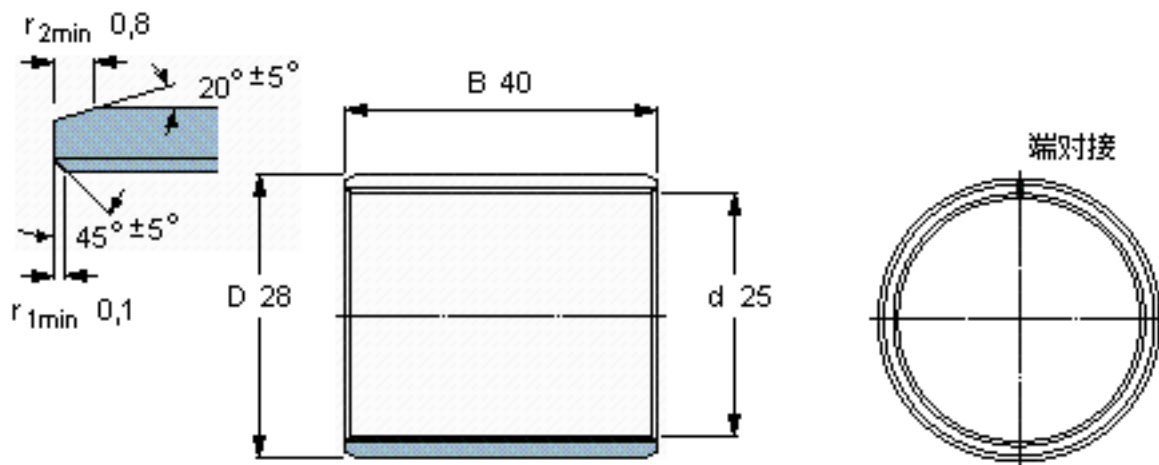

SKF PCM 252840 B参数

主要尺寸	d	25	mm	-
	D	28	mm	-
	B	40	mm	-
基本额定载荷	C	78000	N	动载荷
	$C_0$	245000	N	静载荷
重量	重量	37	g	-
型号	型号	PCM 252840 B	-	-

SKF PCM 252840 B图片

特定负荷系数  
材料常数

K 80  
 $K_M$  480

参考资料:<http://www.sozhou.com/p/2a4b3cfd.html>