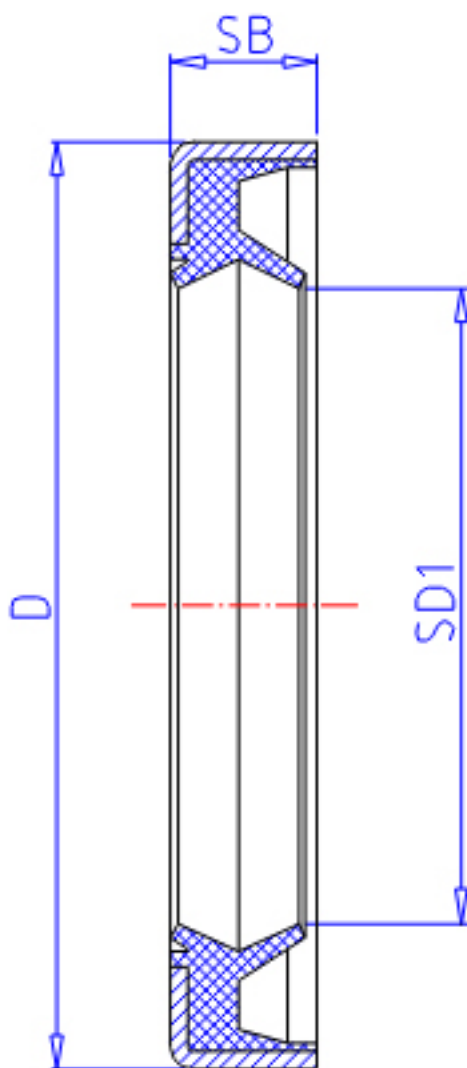

IKO DS 28406参数

轴径	STDRT	28	mm	轴径
型号	ORDER	DS 28406		型号
主要尺寸	SD1	28	mm	-
	D	40	mm	外径
	SB	6	mm	-

IKO DS 28406图片

参考资料:<http://www.sozhou.com/p/291a63dc.html>