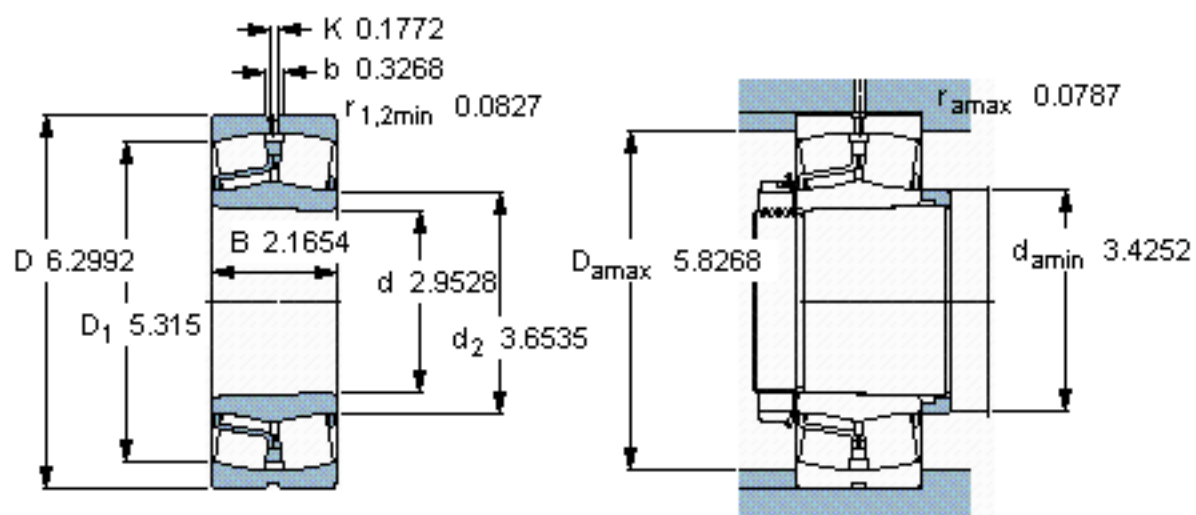

SKF 22315 EK *参数

主要尺寸	d	75	mm	-
	D	160	mm	-
	B	55	mm	-
基本额定载荷	C	440000	N	动载荷
	C_0	475000	N	静载荷
疲劳载荷极限	P_u	48000	N	-
额定转速	参考转速	3200	r/min	-
	极限转速	4300	r/min	-
重量	重量	5450	g	-
型号	* SKF 探索者轴承	22315 EK *	-	-

SKF 22315 EK *图片

圆锥孔，圆锥
1: 12

参考资料: <http://www.sozhou.com/p/28e46b65.html>

圆锥孔，圆锥
 1: 12