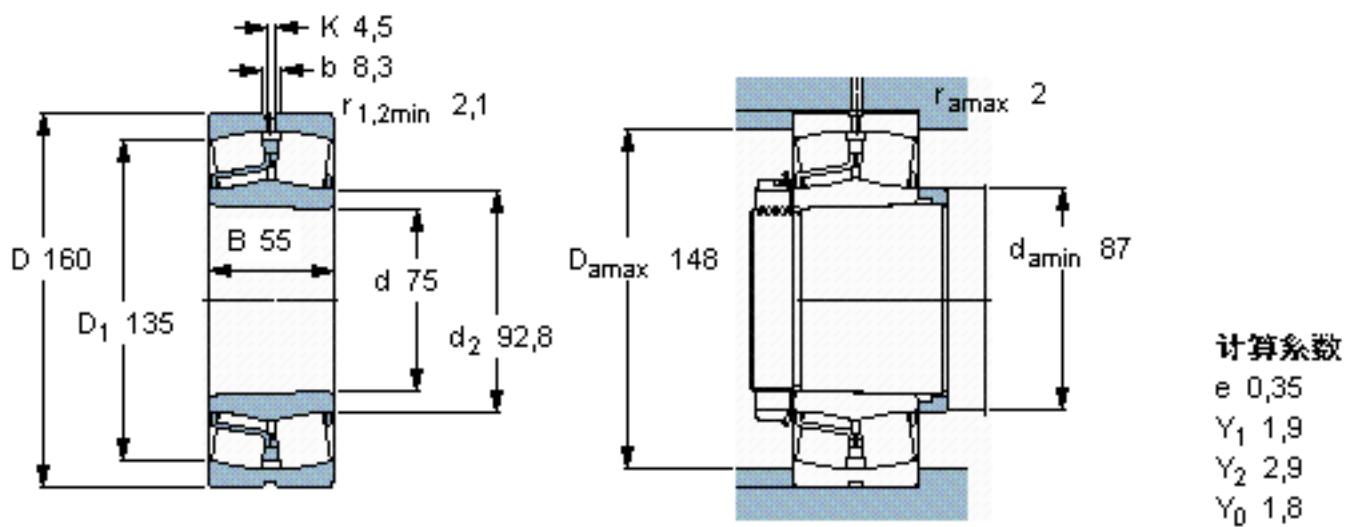

SKF 22315 EK *参数

主要尺寸	d	75	mm	-
	D	160	mm	-
	B	55	mm	-
基本额定载荷	C	440000	N	动载荷
	C_0	475000	N	静载荷
疲劳载荷极限	P_u	48000	N	-
额定转速	参考转速	3200	r/min	-
	极限转速	4300	r/min	-
重量	重量	5450	g	-
型号	* SKF 探索者轴承	22315 EK *	-	-

SKF 22315 EK *图片

圆锥孔，圆锥
1: 12

参考资料: <http://www.sozhou.com/p/28e46b65.html>

圆锥孔，圆锥
 1: 12