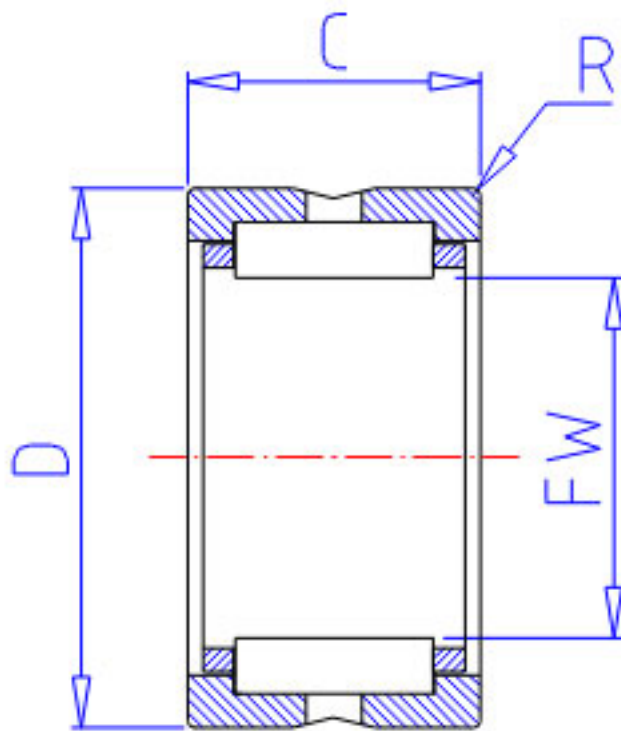

参考资料:<http://www.sozhou.com/p/28d286e8.html>