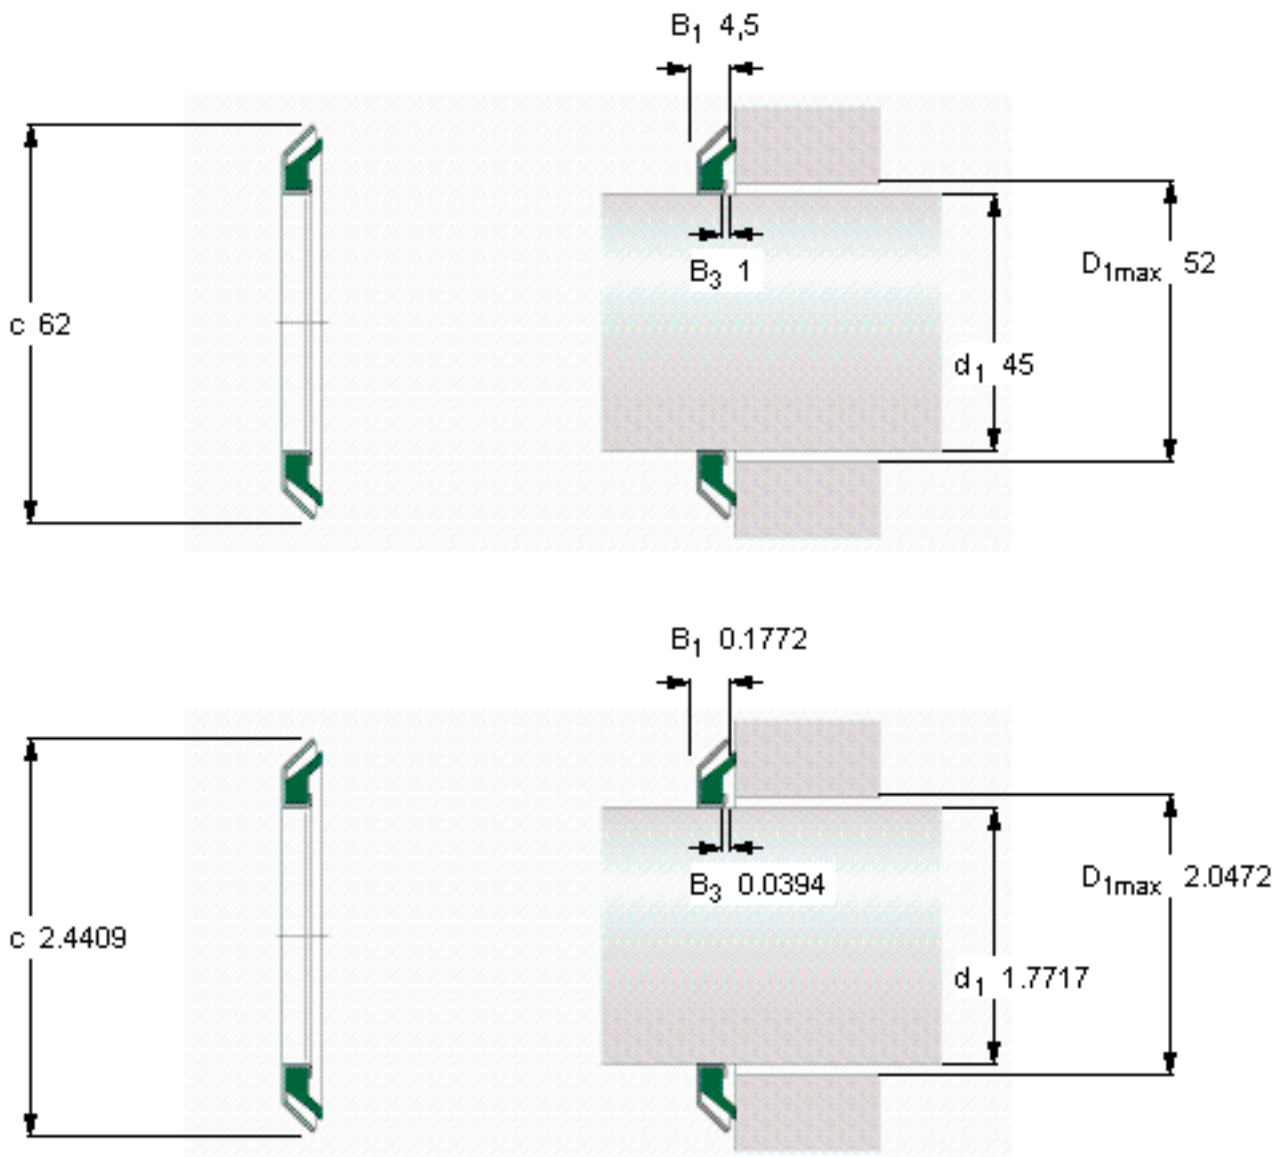

SKF MVR1-45参数

主要尺寸	d_1	45	mm	-
	c	62	mm	-
	B_1	4.5	mm	-
	$D_{1\text{最大}}$	52	mm	-
型号	型号	MVR1-45	-	-

SKF MVR1-45图片

参考资料: <http://www.sozhou.com/p/279954a2.html>