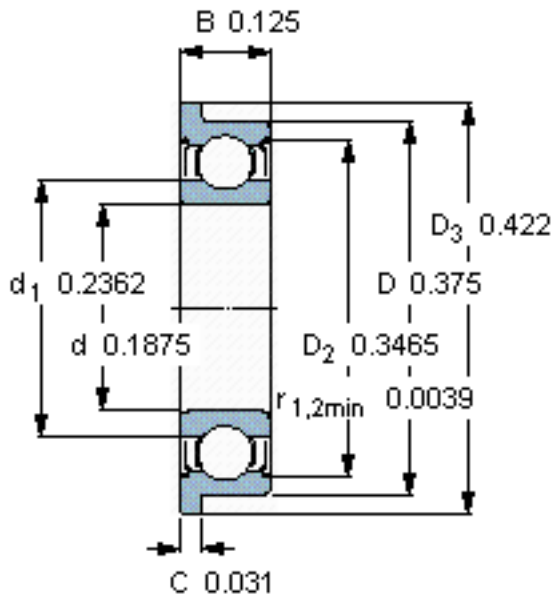

SKF WEEX 003-2ZR参数

主要尺寸	d	4.762	mm	-
	D	9.525	mm	-
	D <sub>3</sub>	10.719	mm	-
	B	3.175	mm	-
	C	0.787	mm	-
基本额定载荷	C	540	N	动载荷
	C <sub>0</sub>	245	N	静载荷
疲劳载荷极限	P <sub>u</sub>	11	N	-
额定转速	参考转速	120000	r/min	-
	极限转速	60000	r/min	-
重量	重量	1	g	-
型号	型号	WEEX 003-2ZR	-	-

SKF WEEX 003-2ZR图片

计算系数

k<sub>r</sub> 0,015  
f<sub>0</sub> 11

参考资料:<http://www.sozhou.com/p/27445491.html>

计算系数

$k_r$  0,015

$f_0$  11