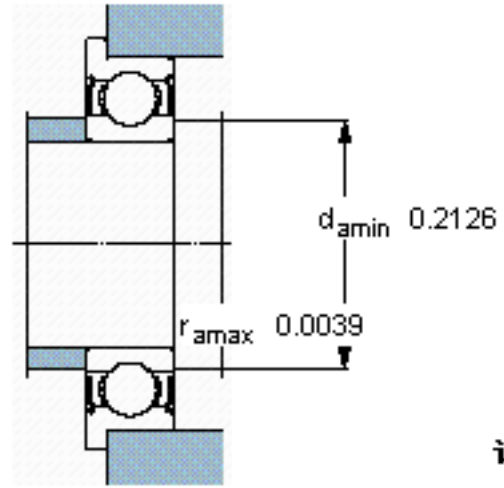

SKF WEEX 003-2ZR参数

主要尺寸	d	4.762	mm	-
	D	9.525	mm	-
	D <sub>3</sub>	10.719	mm	-
	B	3.175	mm	-
	C	0.787	mm	-
基本额定载荷	C	540	N	动载荷
	C <sub>0</sub>	245	N	静载荷
疲劳载荷极限	P <sub>u</sub>	11	N	-
额定转速	参考转速	120000	r/min	-
	极限转速	60000	r/min	-
重量	重量	1	g	-
型号	型号	WEEX 003-2ZR	-	-

SKF WEEX 003-2ZR图片

计算系数

k<sub>r</sub> 0,015  
f<sub>0</sub> 11

参考资料:<http://www.sozhou.com/p/27445491.html>

计算系数

$k_r$  0,015

$f_0$  11