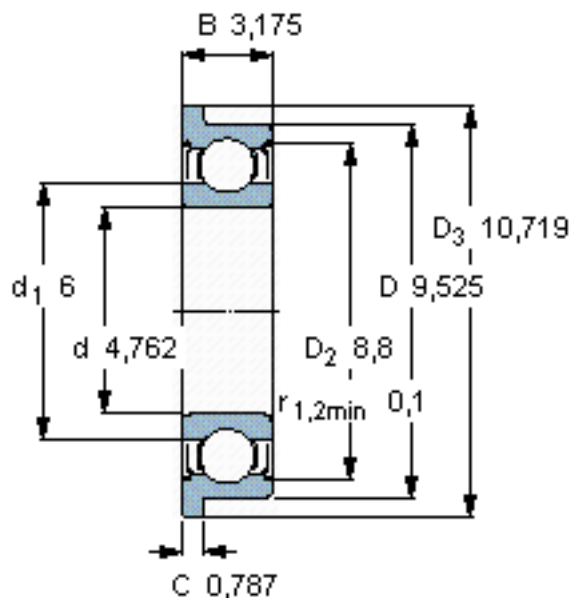

SKF WEEX 003-2ZR参数

主要尺寸	d	4.762	mm	-
	D	9.525	mm	-
	D <sub>3</sub>	10.719	mm	-
	B	3.175	mm	-
	C	0.787	mm	-
基本额定载荷	C	540	N	动载荷
	C <sub>0</sub>	245	N	静载荷
疲劳载荷极限	P <sub>u</sub>	11	N	-
额定转速	参考转速	120000	r/min	-
	极限转速	60000	r/min	-
重量	重量	1	g	-
型号	型号	WEEX 003-2ZR	-	-

SKF WEEX 003-2ZR图片

计算系数

k<sub>r</sub> 0,015  
f<sub>0</sub> 11

参考资料:<http://www.sozhou.com/p/27445491.html>

计算系数

$k_r$  0,015

$f_0$  11