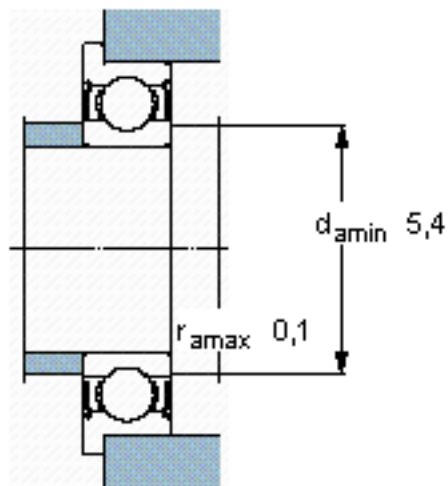

SKF WEEX 003-2ZR参数

主要尺寸	d	4.762	mm	-
	D	9.525	mm	-
	D <sub>3</sub>	10.719	mm	-
	B	3.175	mm	-
	C	0.787	mm	-
基本额定载荷	C	540	N	动载荷
	C <sub>0</sub>	245	N	静载荷
疲劳载荷极限	P <sub>u</sub>	11	N	-
额定转速	参考转速	120000	r/min	-
	极限转速	60000	r/min	-
重量	重量	1	g	-
型号	型号	WEEX 003-2ZR	-	-

SKF WEEX 003-2ZR图片

计算系数

k<sub>r</sub> 0,015  
f<sub>0</sub> 11

参考资料:<http://www.sozhou.com/p/27445491.html>

计算系数

$k_r$  0,015

$f_0$  11