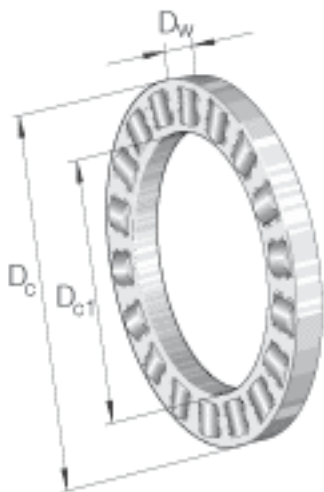

### INA K81207-TV参数

尺寸	$D_{c1}$	35	mm	-
	$D_c$	62	mm	-
	$D_w$	7.5	mm	-
	$E_a$	58	mm	-
	$E_b$	39	mm	-
重量	m	43	g	质量
基本额定载荷	$C_a$	80000	N	基本额定动载荷, 轴向
	$C_{0a}$	199000	N	基本额定静载荷, 轴向
疲劳极限载荷	$C_{ua}$	20000	N	疲劳极限载荷
极限转速	$n_G$	6000	r/min	极限转速
参考转速	$n_B$	2320	r/min	参考转速
说明		GS81207		定位座圈
		WS81207		轴定位垫圈

### INA K81207-TV图片

参考资料:<http://www.sozhou.com/p/25fefb16.html>