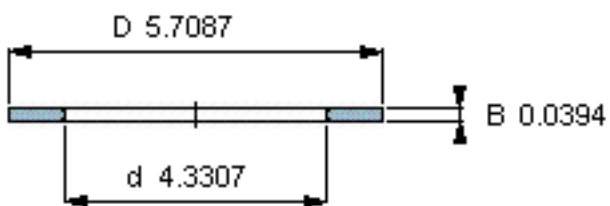

SKF AS 110145参数

尺寸	d	110	mm	-
	D	145	mm	-
	B	1	mm	-
	d <sub>1</sub>	-	mm	-
	D <sub>1</sub>	-	mm	-
	r <sub>1</sub> 、r <sub>1.2</sub>	-	mm	-
重量	重量	55	g	-
型号	型号	AS 110145	-	-

SKF AS 110145图片

推力圈

推力圈

参考资料:<http://www.sozhou.com/p/258817c2.html>