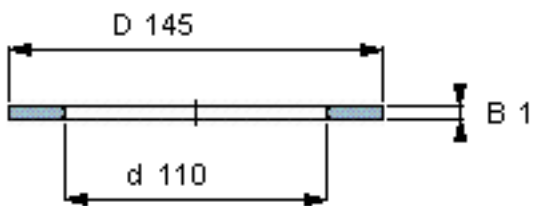

SKF AS 110145参数

尺寸	d	110	mm	-
	D	145	mm	-
	B	1	mm	-
	d <sub>1</sub>	-	mm	-
	D <sub>1</sub>	-	mm	-
	r <sub>1</sub> 、r <sub>1.2</sub>	-	mm	-
重量	重量	55	g	-
型号	型号	AS 110145	-	-

SKF AS 110145图片

推力圈

推力圈

参考资料:<http://www.sozhou.com/p/258817c2.html>