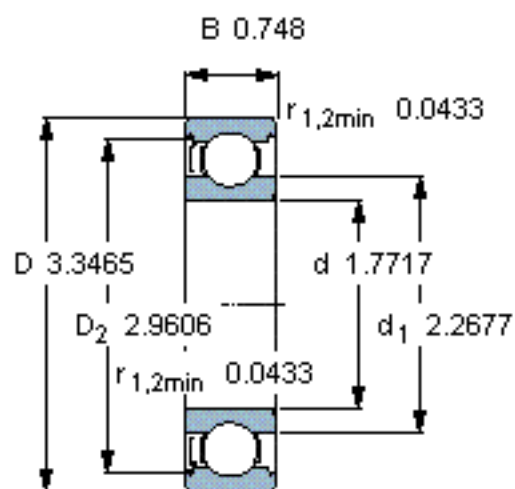

计算系数

k_r 0,025

f_0 14