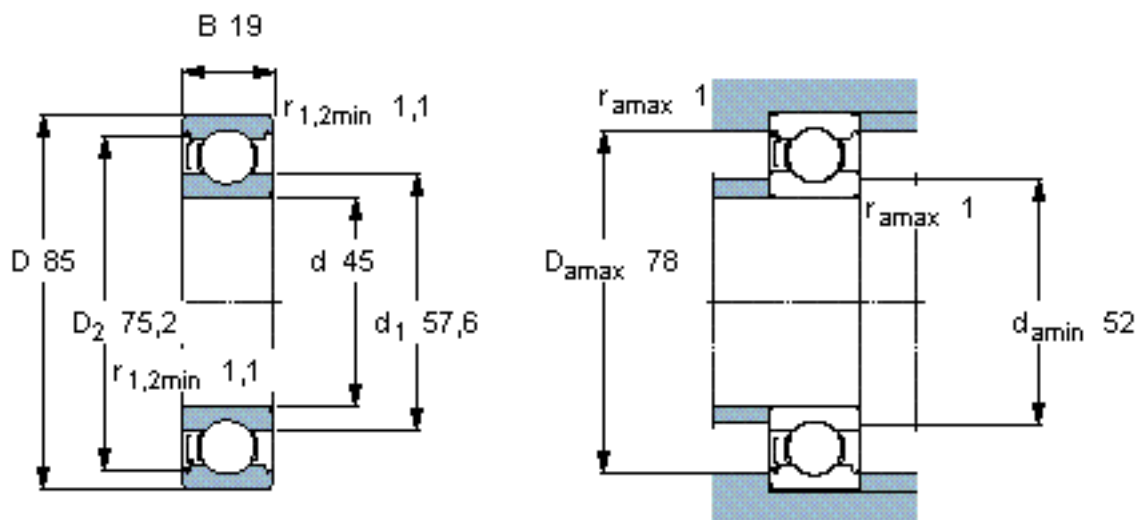

SKF 6209-Z/W64 *参数

主要尺寸	d	45	mm	-
	D	85	mm	-
	B	19	mm	-
基本额定载荷	C	35100	N	动载荷
	C_0	21600	N	静载荷
疲劳载荷极限	P_u	915	N	-
极限转速	极限转速	4600	r/min	-
重量	重量	410	g	-
型号	* SKF 探索者轴承	6209-Z/W64 *	-	-

SKF 6209-Z/W64 *图片

计算系数