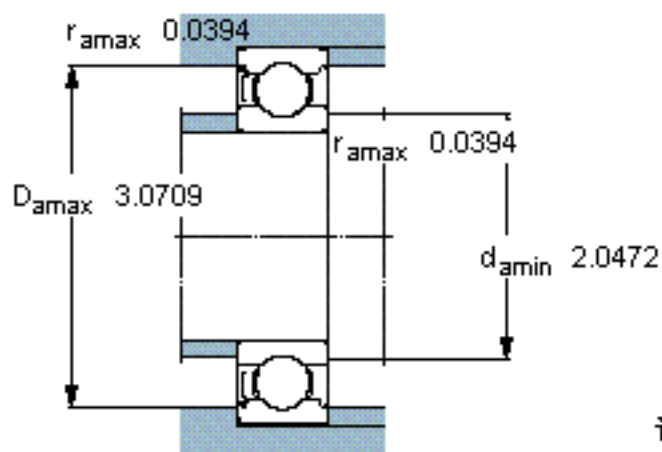

计算系数

k_r 0,025

f_0 14