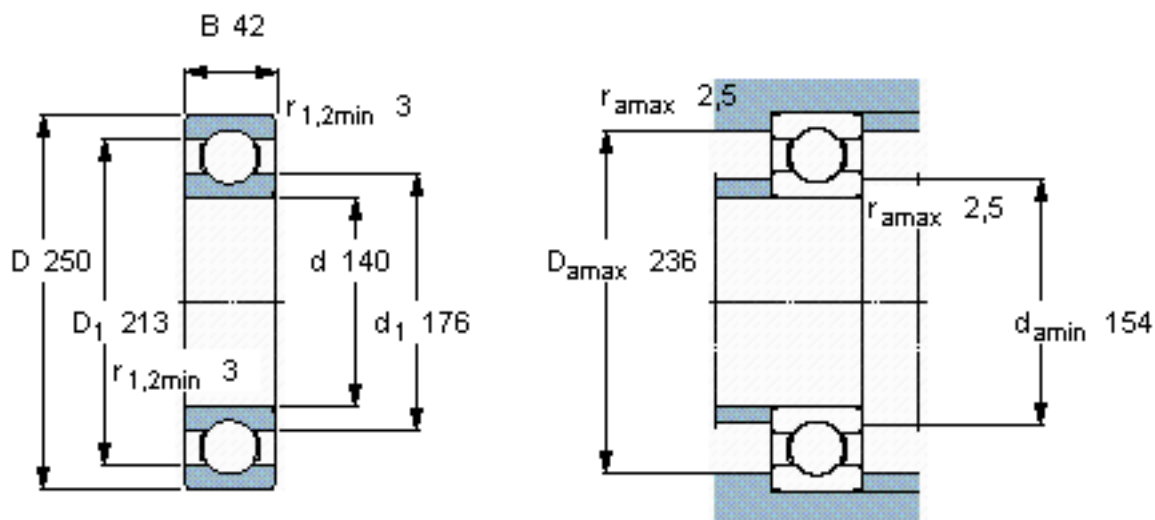

SKF 6228/W64参数

主要尺寸	d	140	mm	-
	D	250	mm	-
	B	42	mm	-
基本额定载荷	C	165000	N	动载荷
	C_0	150000	N	静载荷
疲劳载荷极限	P_u	4550	N	-
极限转速	极限转速	1500	r/min	-
重量	重量	7450	g	-
型号	* SKF 探索者轴承	6228/W64	-	-

SKF 6228/W64图片

计算系数

k_r 0,025