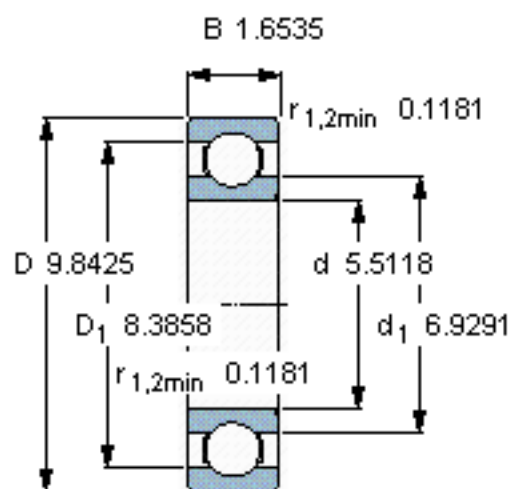

计算系数

k_r 0,025

f_0 15