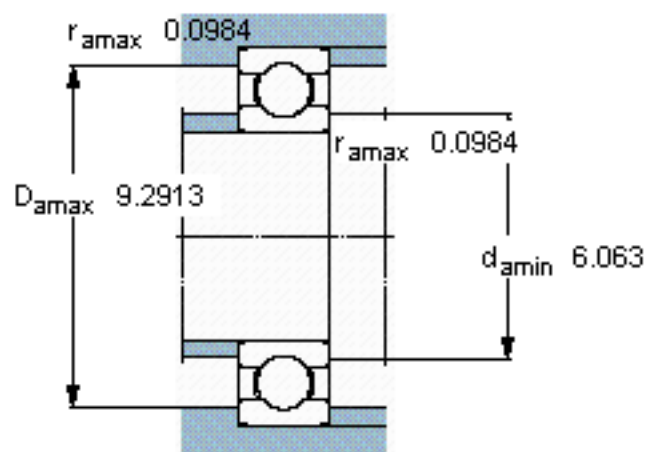

计算系数

k_r 0,025

f_0 15