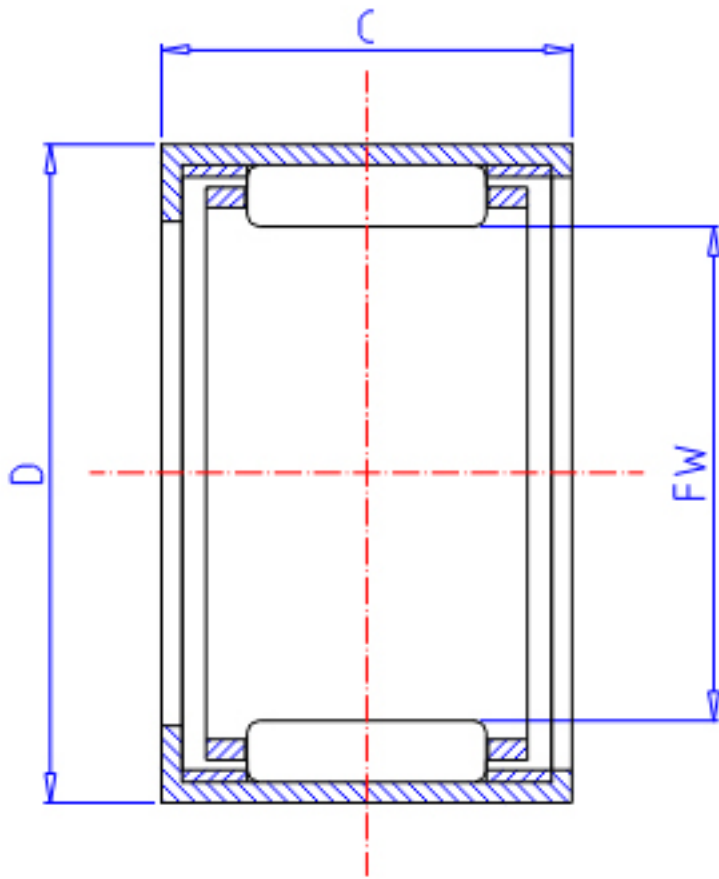

IKO BHA 2220Z参数

轴径	STDRT	34.925	mm	轴径
型号	ORDER	BHA 2220Z		型号
重量	MASS	87.0	g	重量
主要尺寸	FW	34.925	mm	内径
	D	44.450	mm	外径
	C	31.75	mm	宽度
基本额定载荷	CR	41200	N	动载荷
	COR	74200	N	静载荷

IKO BHA 2220Z图片

参考资料:<http://www.sozhou.com/p/24f645f4.html>