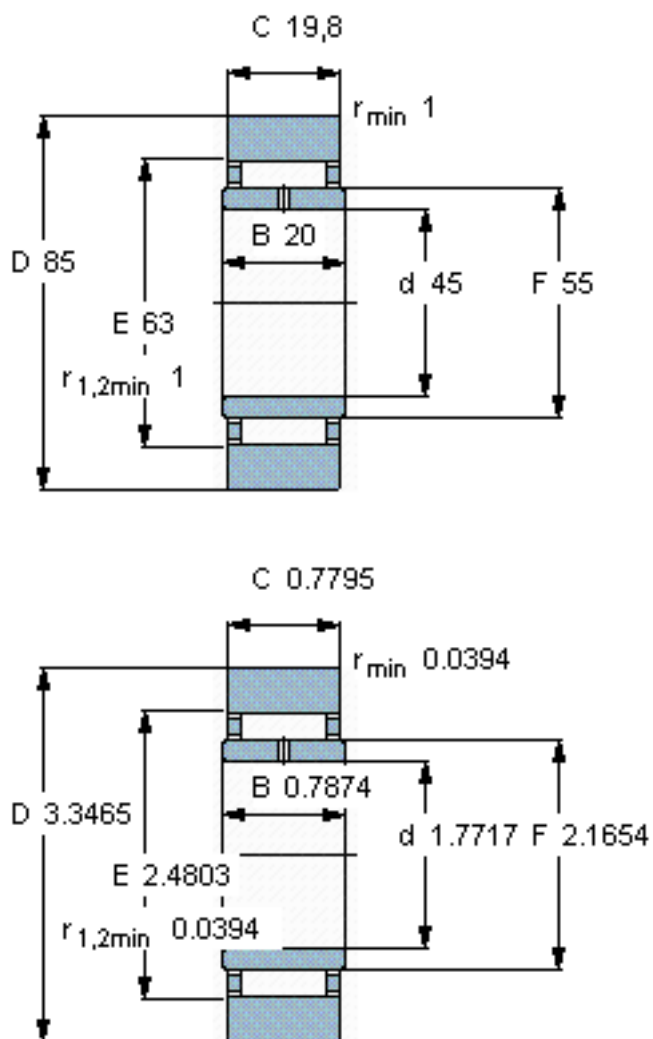

SKF ST0 45参数

主要尺寸	D	85	mm	-
	d	45	mm	-
	C	19.8	mm	-
基本额定载荷	C	25100	N	动载荷
	C_0	43000	N	静载荷
疲劳载荷极限	P_u	5300	N	-
最大径向载荷	F_r	34500	N	-
	F_{0r}	50000	N	-
极限转速	极限转速	1700	r/min	-
重量	重量	580	g	-
型号	型号	ST0 45	-	-

SKF ST0 45图片

参考资料:<http://www.sozhou.com/p/24760431.html>